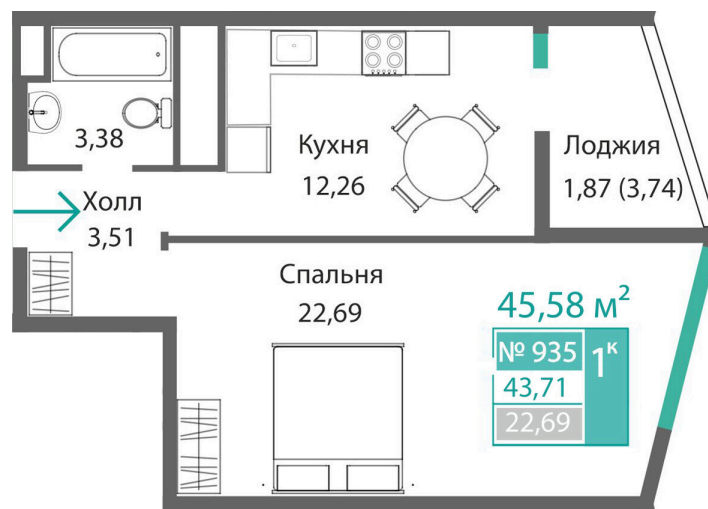

Номер: 935

1 комнатная 43.71 м²

Отсканируйте QR-код и
смотрите на сайте
monolit.site

7 563 578 руб.

С лоджией

Проект	Квартал Подсолнух	Этаж	9
Секция	4	Сдача	2 кв. 2028

29.04.2026 01:15 (Мск)

Не является публичной офертой, цена может быть скорректирована. Информация взята с сайта «monolit.site»

На этаже 9

1 комнатная 43.71 м²

29.04.2026 01:15 (Мск)

Не является публичной офертой, цена может быть скорректирована. Информация взята с сайта «monolit.site»

1 комнатная 43.71 м²

29.04.2026 01:15 (Мск)

Не является публичной офертой, цена может быть скорректирована. Информация взята с сайта «monolit.site»