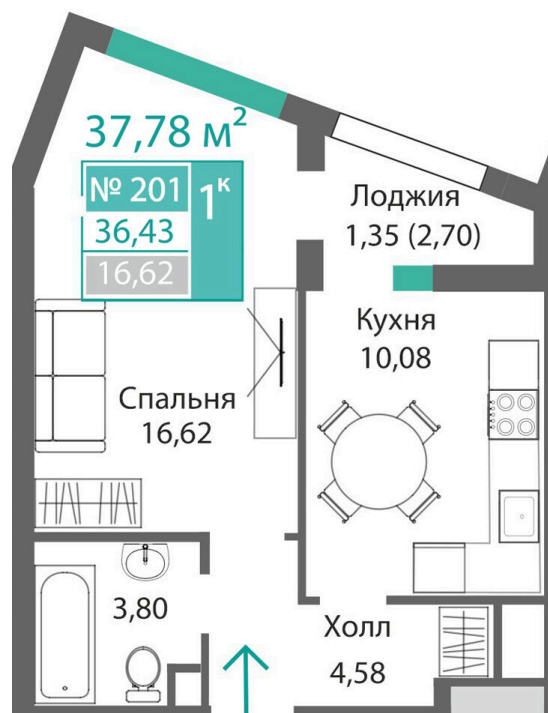

Номер: 201

1 комнатная 36.43 м²

Отсканируйте QR-код и
смотрите на сайте
monolit.site

6 585 888 руб.

С лоджией

Проект	Квартал Подсолнух	Этаж	2
Секция	1	Сдача	2 кв. 2028

30.04.2026 19:34 (Мск)

Не является публичной офертой, цена может быть скорректирована. Информация взята с сайта «monolit.site»

На этаже 2

1 комнатная 36.43 м²

30.04.2026 19:34 (Мск)

Не является публичной офертой, цена может быть скорректирована. Информация взята с сайта «monolit.site»

1 комнатная 36.43 м²

30.04.2026 19:34 (Мск)

Не является публичной офертой, цена может быть скорректирована. Информация взята с сайта «monolit.site»