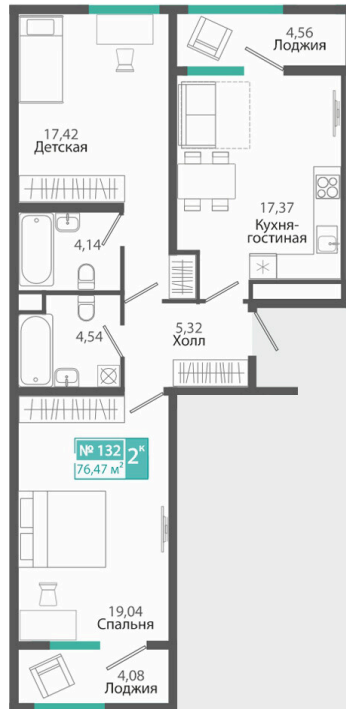

Номер: 132

2 комнатная 76.47 м²

Отсканируйте QR-код и
смотрите на сайте
monolit.site

13 260 599 руб.

В ипотеку от 128 576 руб.

С лоджией

Проект	Розмарин	Корпус	C2.2
Этаж	2	Секция	5
Сдача	3 кв. 2029		

07.07.2026 18:49 (Мск)

Не является публичной офертой, цена может быть скорректирована.
Информация взята с сайта «monolit.site».

На генплане С2.2

2 комнатная 76.47 м²

07.07.2026 18:49 (Мск)

Не является публичной офертой, цена может быть скорректирована.
Информация взята с сайта «monolit.site».