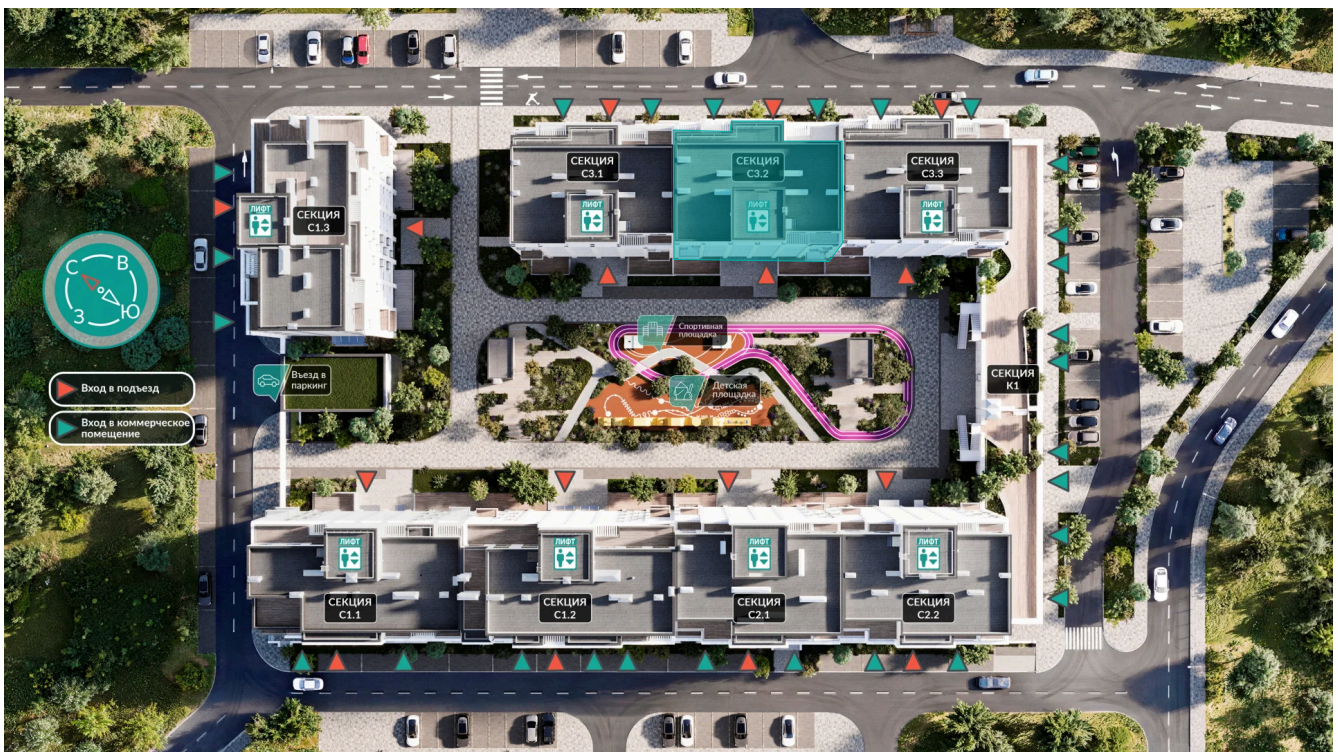

Номер: 220

1 комнатная 40.96 м²

Отсканируйте QR-код и
смотрите на сайте
monolit.site

7 568 833 руб.

В ипотеку от **31 088 руб.**

на улицу

С лоджией

Проект	Розмарин	Корпус	С3.2
Этаж	6	Секция	7
Сдача	3 кв. 2029		

07.07.2026 19:00 (Мск)

Не является публичной офертой, цена может быть скорректирована.
Информация взята с сайта «monolit.site».

На генплане С3.2

1 комнатная 40.96 м²

07.07.2026 19:00 (Мск)

Не является публичной офертой, цена может быть скорректирована.
Информация взята с сайта «monolit.site».