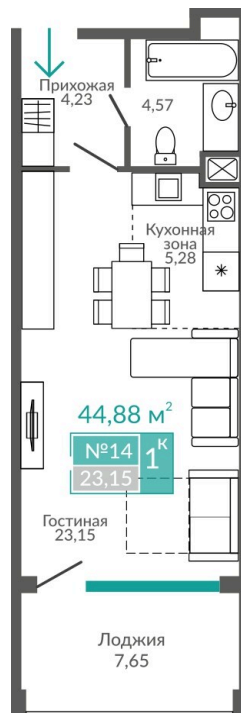

Номер: 14

Студия 44.88 м²

Отсканируйте QR-код и
смотрите на сайте
monolit.site

10 085 936 руб.

Море

С лоджией

Проект	Золотые пески	Этаж	2
Секция	7.1	Сдача	2 кв. 2027

29.04.2026 02:49 (Мск)

Не является публичной офертой, цена может быть скорректирована. Информация взята с сайта «monolit.site»

На этаже 2

Студия 44.88 м²

29.04.2026 02:49 (Мск)

Не является публичной офертой, цена может быть скорректирована. Информация взята с сайта «monolit.site»

Студия 44.88 м²

29.04.2026 02:49 (Мск)

Не является публичной офертой, цена может быть скорректирована. Информация взята с сайта «monolit.site»