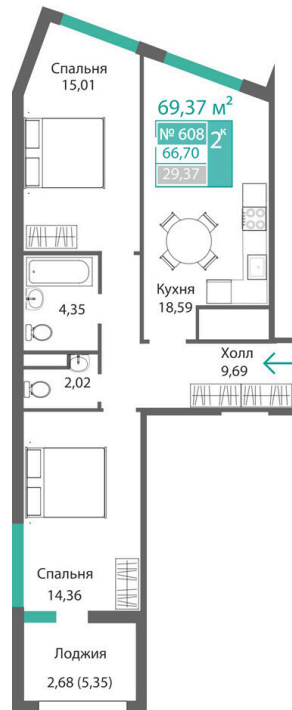

Номер: 608

2 комнатная 66.7 м²

Отсканируйте QR-код и
смотрите на сайте
monolit.site

10 634 915 руб.

С лоджией

Проект	Квартал Подсолнух	Этаж	6
Секция	1	Сдача	2 кв. 2028

28.04.2026 20:37 (Мск)

Не является публичной офертой, цена может быть скорректирована. Информация взята с сайта «monolit.site»

На этаже 6

2 комнатная 66.7 м²

28.04.2026 20:37 (Мск)

Не является публичной офертой, цена может быть скорректирована. Информация взята с сайта «monolit.site»

2 комнатная 66.7 м²

28.04.2026 20:37 (Мск)

Не является публичной офертой, цена может быть скорректирована. Информация взята с сайта «monolit.site»