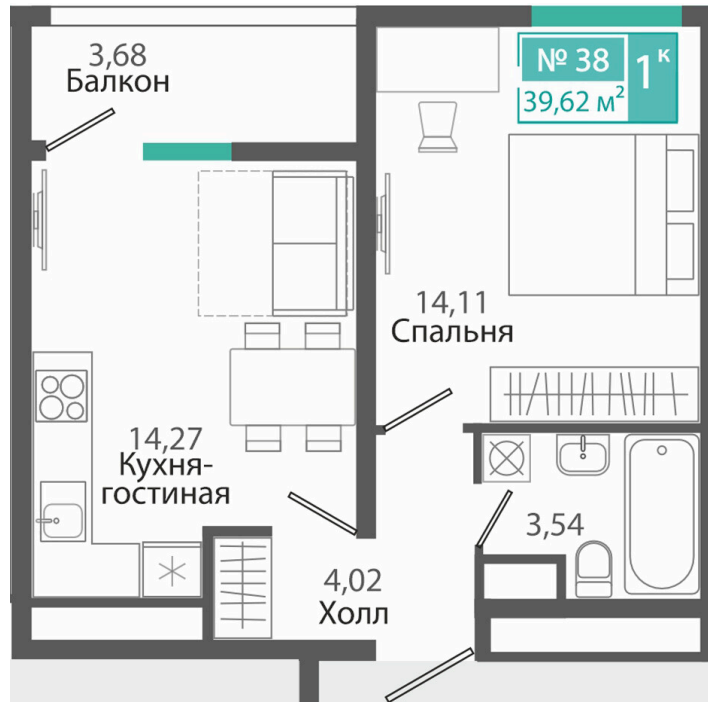

Номер: 38

1 комнатная 39.62 м²

Отсканируйте QR-код и
смотрите на сайте
monolit.site

7 382 902 руб.

В ипотеку от 30 324 руб.

во двор

С балконом

Проект	Розмарин	Корпус	С1.1
Этаж	8	Секция	1
Сдача	3 кв. 2029		

07.07.2026 19:02 (Мск)

Не является публичной офертой, цена может быть скорректирована.
Информация взята с сайта «monolit.site».

На генплане С1.1

1 комнатная 39.62 м²

07.07.2026 19:02 (Мск)

Не является публичной офертой, цена может быть скорректирована.
Информация взята с сайта «monolit.site».