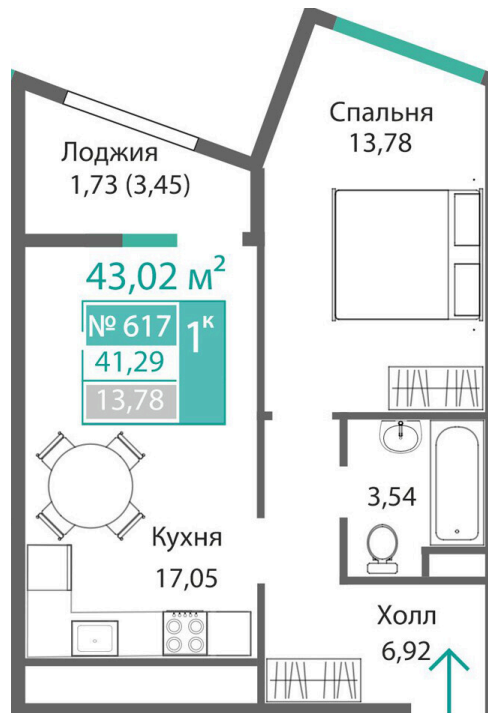

Номер: 617

1 комнатная 43.02 м²

Отсканируйте QR-код и
смотрите на сайте
monolit.site

7 444 181 руб.

С лоджией

Проект	Квартал Подсолнух	Этаж	6
Секция	2	Сдача	2 кв. 2028

30.04.2026 19:30 (Мск)

Не является публичной офертой, цена может быть скорректирована. Информация взята с сайта «monolit.site»

1 комнатная 43.02 м²

30.04.2026 19:30 (Мск)

Не является публичной офертой, цена может быть скорректирована. Информация взята с сайта «monolit.site»