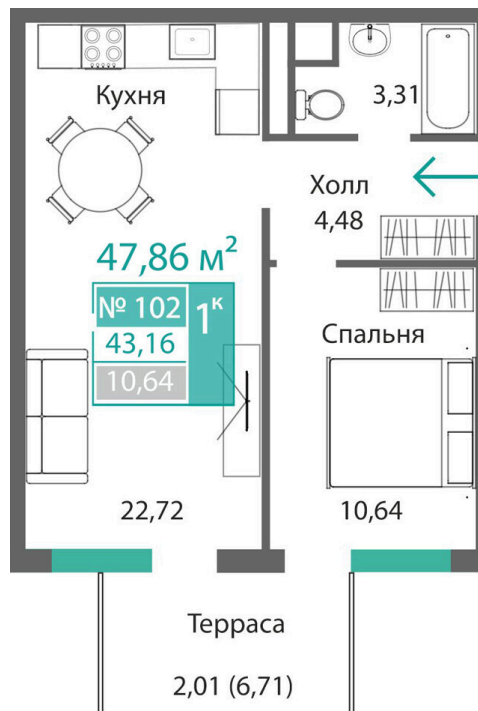

Номер: 102

1 комнатная 43.16 м²

Отсканируйте QR-код и
смотрите на сайте
monolit.site

7 468 406 руб.

Терраса

Проект	Квартал Подсолнух	Этаж	1
Секция	1	Сдача	2 кв. 2028

30.04.2026 19:31 (Мск)

Не является публичной офертой, цена может быть скорректирована. Информация взята с сайта «monolit.site»

На этаже 1

1 комнатная 43.16 м²

30.04.2026 19:31 (Мск)

Не является публичной офертой, цена может быть скорректирована. Информация взята с сайта «monolit.site»

1 комнатная 43.16 м²

30.04.2026 19:31 (Мск)

Не является публичной офертой, цена может быть скорректирована. Информация взята с сайта «monolit.site»