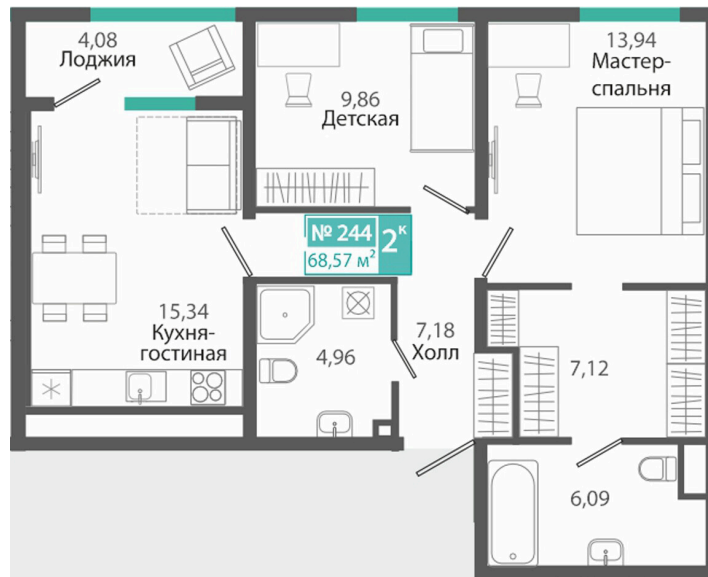

Номер: 244

2 комнатная 68.57 м²

Отсканируйте QR-код и
смотрите на сайте
monolit.site

11 981 836 руб.

В ипотеку от 50 287 руб.

во двор

С лоджией

Гардеробная

Проект	Розмарин	Корпус	С3.3
Этаж	3	Секция	8
Сдача	3 кв. 2029		

07.07.2026 19:00 (Мск)

Не является публичной офертой, цена может быть скорректирована.
Информация взята с сайта «monolit.site».

На генплане С3.3

2 комнатная 68.57 м²

07.07.2026 19:00 (Мск)

Не является публичной офертой, цена может быть скорректирована.
Информация взята с сайта «monolit.site».