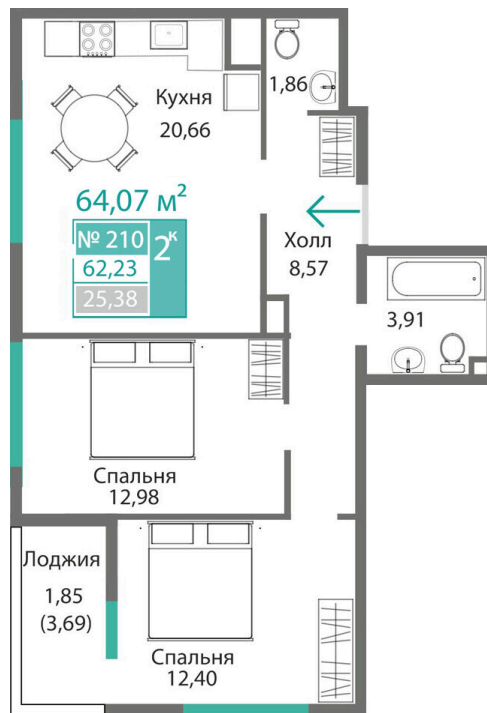

Номер: 210

# 2 комнатная 62.23 м<sup>2</sup>

Отсканируйте QR-код и  
смотрите на сайте  
monolit.site

## 10 005 526 руб.

С лоджией

Проект	Квартал Подсолнух	Этаж	2
Секция	7	Сдача	2 кв. 2028

29.04.2026 02:31 (Мск)

Не является публичной офертой, цена может быть скорректирована. Информация взята с сайта «monolit.site»

# На этаже 2

2 комнатная 62.23 м<sup>2</sup>

29.04.2026 02:31 (Мск)

Не является публичной офертой, цена может быть скорректирована. Информация взята с сайта «monolit.site»

2 комнатная 62.23 м<sup>2</sup>

29.04.2026 02:31 (Мск)