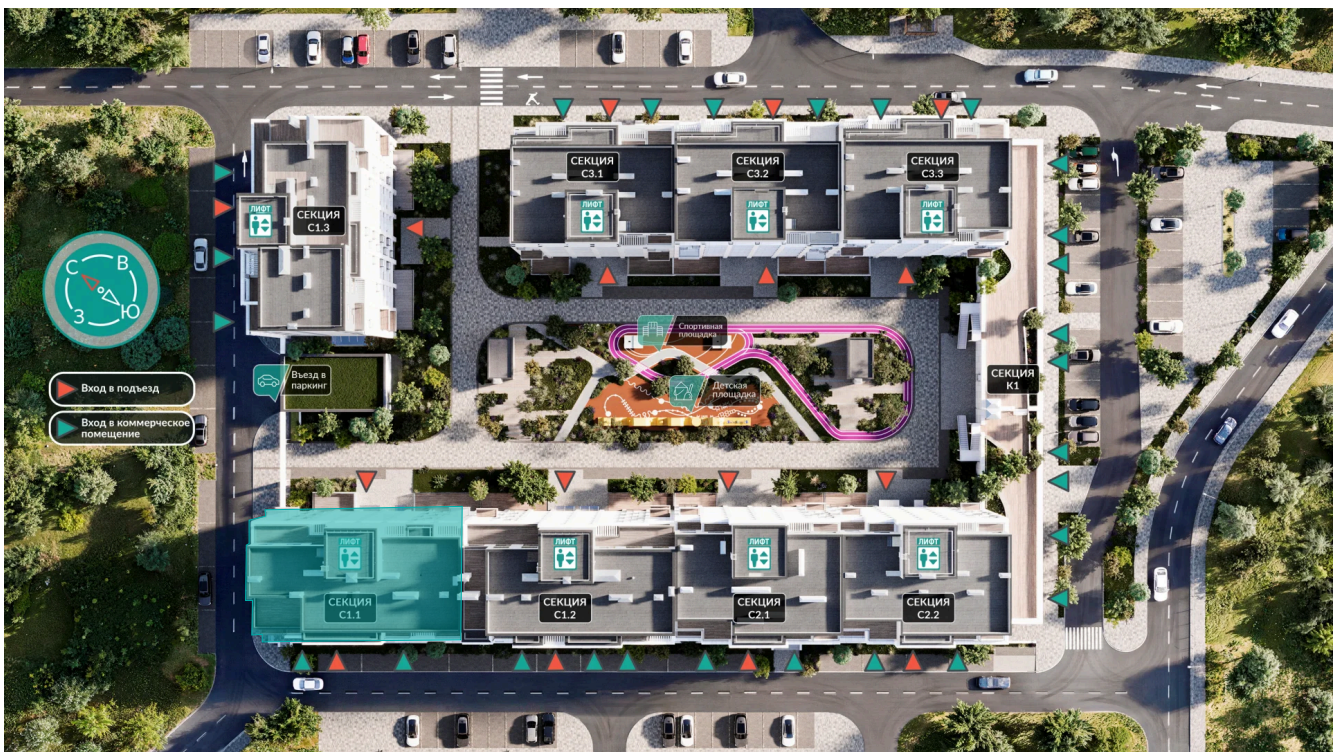

Номер: 1

2 комнатная 83.22 м²

Отсканируйте QR-код и
смотрите на сайте
monolit.site

Цена по запросу

Терраса

Проект	Розмарин	Корпус	C1.1
Этаж	1	Секция	1
Сдача	3 кв. 2029		

19.06.2026 12:29 (Мск)

Не является публичной офертой, цена может быть скорректирована.
Информация взята с сайта «monolit.site».

На генплане С1.1

2 комнатная 83.22 м²

19.06.2026 12:29 (Мск)

Не является публичной офертой, цена может быть скорректирована.
Информация взята с сайта «monolit.site».