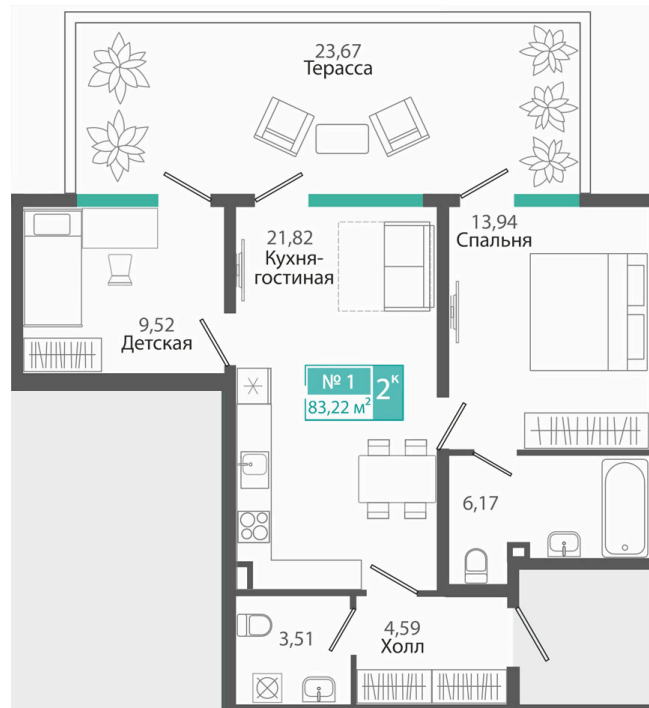

Номер: 1

2 комнатная 83.22 м²

Отсканируйте QR-код и
смотрите на сайте
monolit.site

Цена по запросу

Терраса

Проект	Розмарин	Корпус	C1.1
Этаж	1	Секция	1
Сдача	3 кв. 2029		

19.06.2026 12:29 (Мск)

Не является публичной офертой, цена может быть скорректирована.
Информация взята с сайта «monolit.site».

На генплане С1.1

2 комнатная 83.22 м²

19.06.2026 12:29 (Мск)

Не является публичной офертой, цена может быть скорректирована.
Информация взята с сайта «monolit.site».