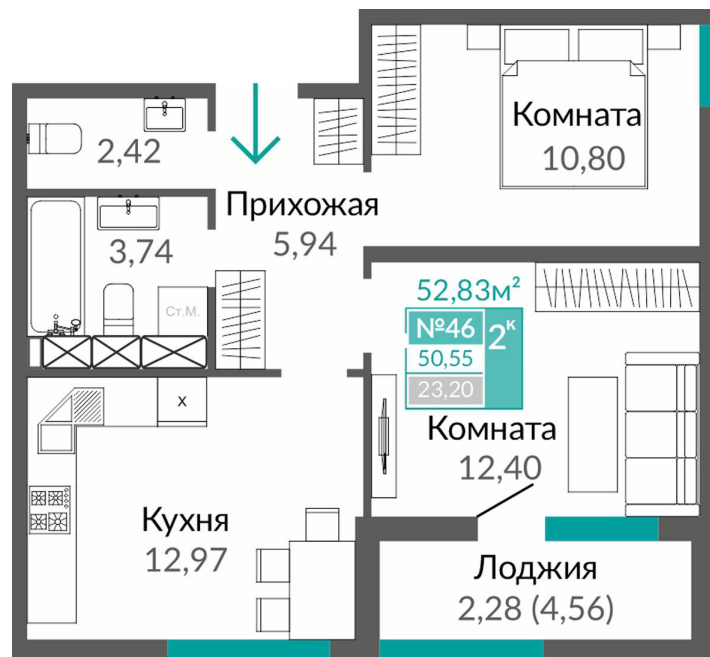

Номер: 46

2 комнатная 50.55 м²

Отсканируйте QR-код и
смотрите на сайте
monolit.site

8 593 500 руб.

В ипотеку от 41 401 руб.

Черновая отделка

С лоджией

Проект	Квартал Тюльпаны	Этаж	6
Секция	4	Сдача	Сдан

28.04.2026 21:47 (Мск)

Не является публичной офертой, цена может быть скорректирована. Информация взята с сайта «monolit.site»

На этаже 6

2 комнатная 50.55 м²

28.04.2026 21:47 (Мск)

Не является публичной офертой, цена может быть скорректирована. Информация взята с сайта «monolit.site»

2 комнатная 50.55 м²

28.04.2026 21:47 (Мск)

Не является публичной офертой, цена может быть скорректирована. Информация взята с сайта «monolit.site»