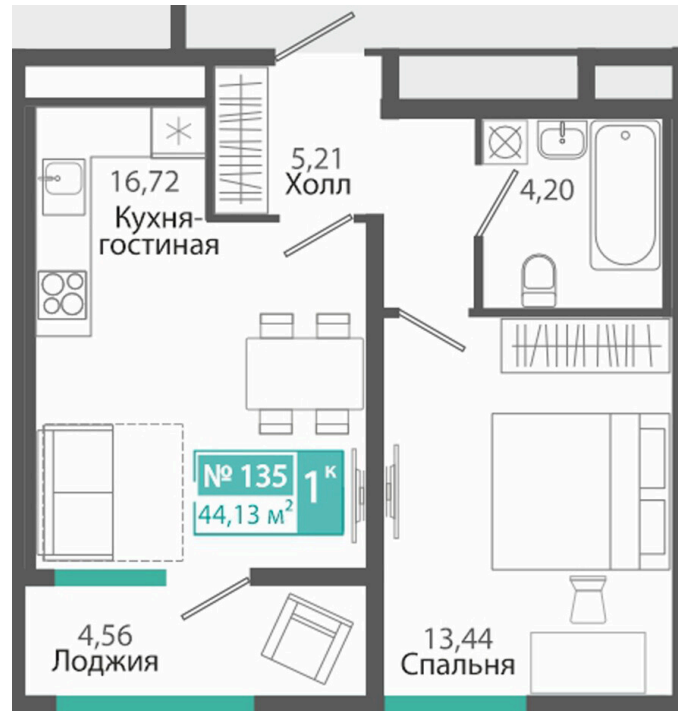

Номер: 135

1 комнатная 44.13 м²

Отсканируйте QR-код и
смотрите на сайте
monolit.site

8 011 931 руб.

В ипотеку от 32 908 руб.

С лоджией

Проект	Розмарин	Корпус	C2.2
Этаж	3	Секция	5
Сдача	3 кв. 2029		

07.07.2026 20:57 (Мск)

Не является публичной офертой, цена может быть скорректирована.
Информация взята с сайта «monolit.site».

На генплане С2.2

1 комнатная 44.13 м²

07.07.2026 20:57 (Мск)

Не является публичной офертой, цена может быть скорректирована.
Информация взята с сайта «monolit.site».