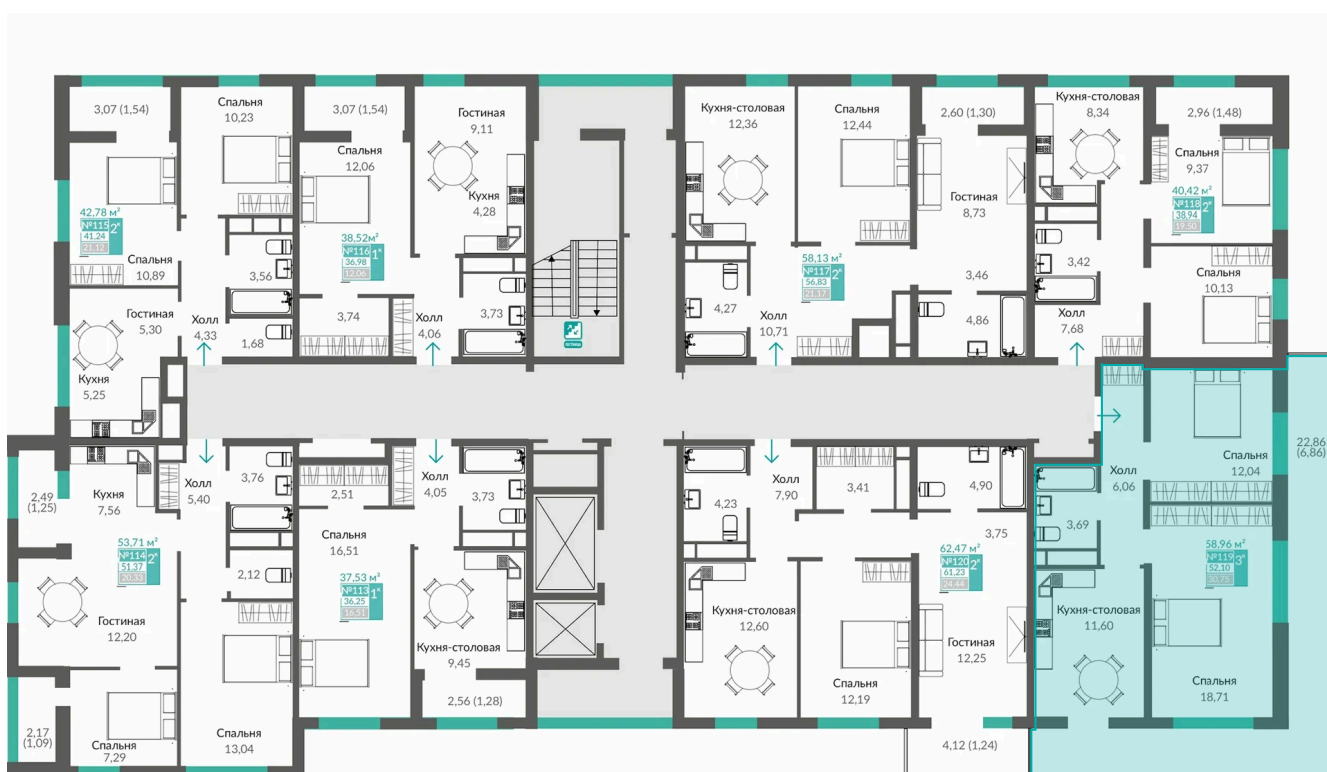

# 2 комнатная 58.96 м<sup>2</sup>

Отсканируйте QR-код и  
смотрите на сайте  
monolit.site

## 10 289 700 руб.

Проект	Квартал Шалфей	Этаж	15
Секция	1	Сдача	4 кв. 2025

28.04.2026 20:13 (Мск)

Не является публичной офертой, цена может быть скорректирована. Информация взята с сайта «monolit.site»

# На этаже 15

2 комнатная 58.96 м<sup>2</sup>

28.04.2026 20:13 (Мск)

Не является публичной офертой, цена может быть скорректирована. Информация взята с сайта «monolit.site»

2 комнатная 58.96 м<sup>2</sup>