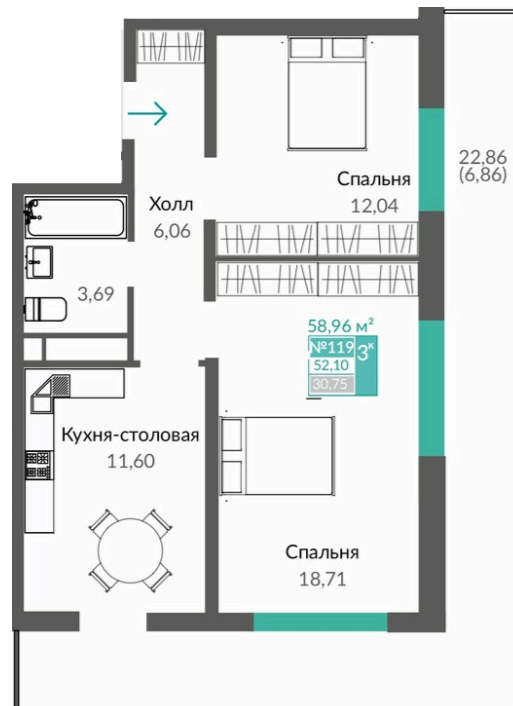

Номер: 119

# 2 комнатная 58.96 м<sup>2</sup>

Отсканируйте QR-код и  
смотрите на сайте  
monolit.site

## 10 289 700 руб.

Проект	Квартал Шалфей	Этаж	15
Секция	1	Сдача	4 кв. 2025

28.04.2026 20:13 (Мск)

Не является публичной офертой, цена может быть скорректирована. Информация взята с сайта «monolit.site»

# На этаже 15

2 комнатная 58.96 м<sup>2</sup>

28.04.2026 20:13 (Мск)

Не является публичной офертой, цена может быть скорректирована. Информация взята с сайта «monolit.site»

2 комнатная 58.96 м<sup>2</sup>