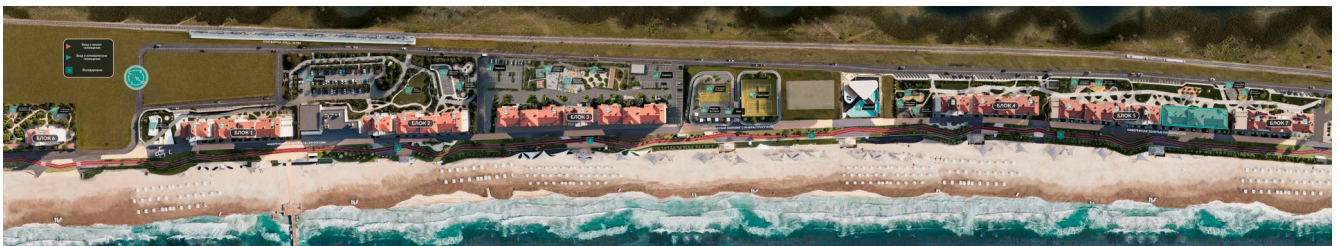

Студия 56.34 м²

13.06.2026 08:15 (Мск)

Не является публичной офертой, цена может быть скорректирована.
Информация взята с сайта «monolit.site».