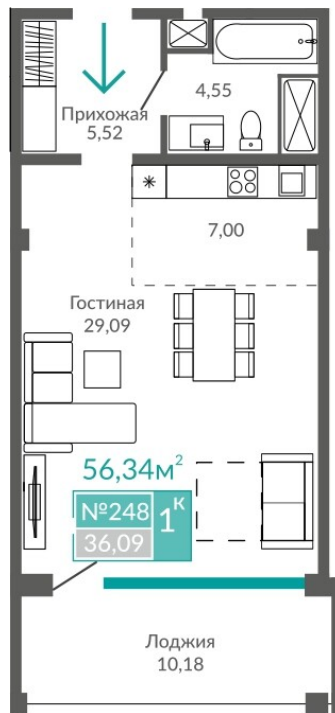

Номер: 248

Студия 56.34 м²

Отсканируйте QR-код и
смотрите на сайте
monolit.site

12 128 312 руб.

Черновая отделка

С лоджией

Проект	Золотые пески	Этаж	9
Секция	5.3	Сдача	2 кв. 2027

13.06.2026 08:15 (Мск)

Не является публичной офертой, цена может быть скорректирована.
Информация взята с сайта «monolit.site».

Студия 56.34 м²

13.06.2026 08:15 (Мск)

Не является публичной офертой, цена может быть скорректирована.
Информация взята с сайта «monolit.site».