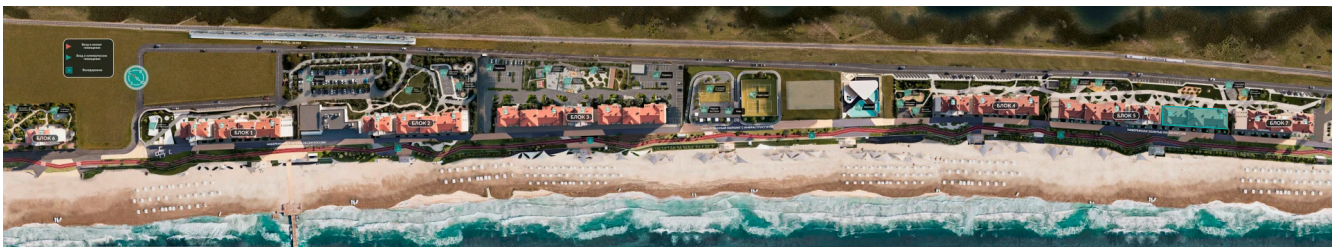

Студия 56.34 м²

29.04.2026 05:55 (Мск)

Не является публичной офертой, цена может быть скорректирована. Информация взята с сайта «monolit.site»