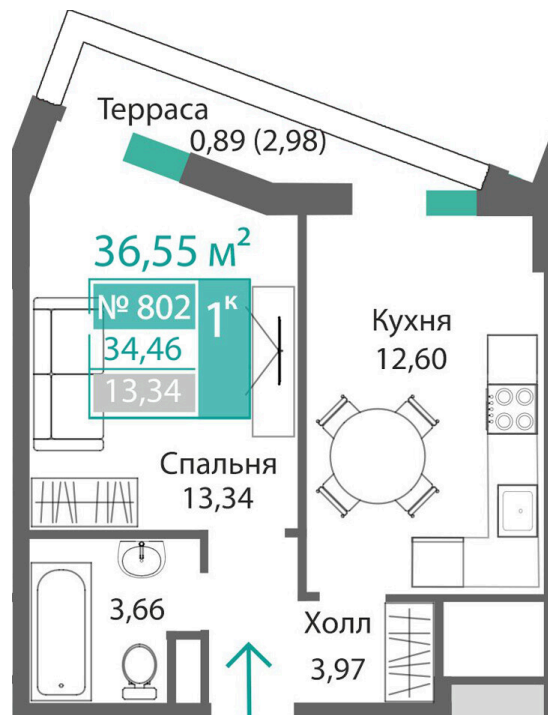

Номер: 802

1 комнатная 34.46 м²

Отсканируйте QR-код и
смотрите на сайте
monolit.site

6 386 162 руб.

С балконом

Проект	Квартал Подсолнух	Этаж	8
Секция	1	Сдача	2 кв. 2028

30.04.2026 19:28 (Мск)

Не является публичной офертой, цена может быть скорректирована. Информация взята с сайта «monolit.site»

На этаже 8

1 комнатная 34.46 м²

30.04.2026 19:28 (Мск)

Не является публичной офертой, цена может быть скорректирована. Информация взята с сайта «monolit.site»

1 комнатная 34.46 м²

30.04.2026 19:28 (Мск)

Не является публичной офертой, цена может быть скорректирована. Информация взята с сайта «monolit.site»