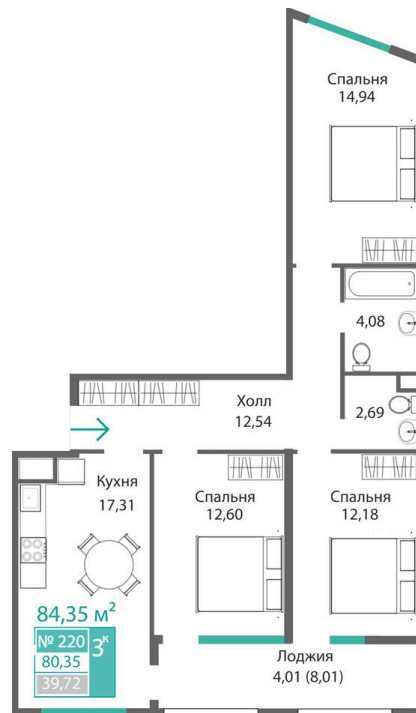

Номер: 220

3 комнатная 80.35 м²

Отсканируйте QR-код и
смотрите на сайте
monolit.site

12 249 197 руб.

С лоджией

Проект	Квартал Подсолнух	Этаж	2
Секция	2	Сдача	2 кв. 2028

13.05.2026 22:54 (Мск)

Не является публичной офертой, цена может быть скорректирована. Информация взята с сайта «monolit.site»

3 комнатная 80.35 м²

13.05.2026 22:54 (Мск)

Не является публичной офертой, цена может быть скорректирована. Информация взята с сайта «monolit.site»