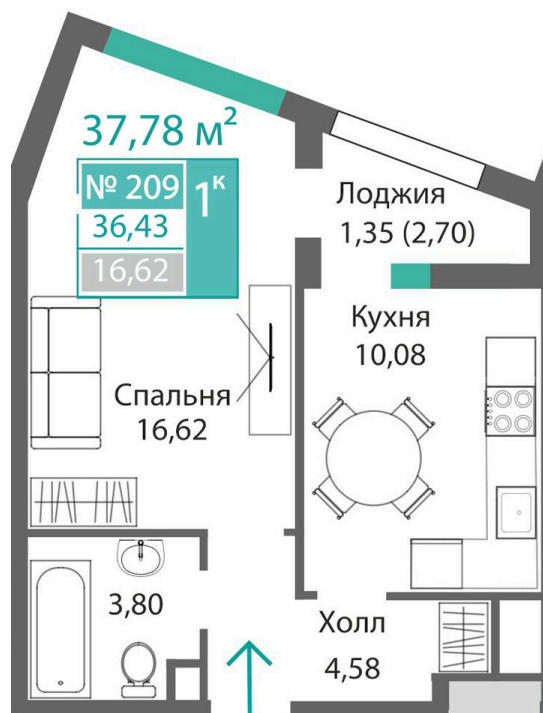

Номер: 209

1 комнатная 36.43 м²

Отсканируйте QR-код и
смотрите на сайте
monolit.site

6 585 888 руб.

С лоджией

Проект	Квартал Подсолнух	Этаж	2
Секция	1	Сдача	2 кв. 2028

30.04.2026 19:32 (Мск)

Не является публичной офертой, цена может быть скорректирована. Информация взята с сайта «monolit.site»

На этаже 2

1 комнатная 36.43 м²

30.04.2026 19:32 (Мск)

Не является публичной офертой, цена может быть скорректирована. Информация взята с сайта «monolit.site»

1 комнатная 36.43 м²

30.04.2026 19:32 (Мск)

Не является публичной офертой, цена может быть скорректирована. Информация взята с сайта «monolit.site»