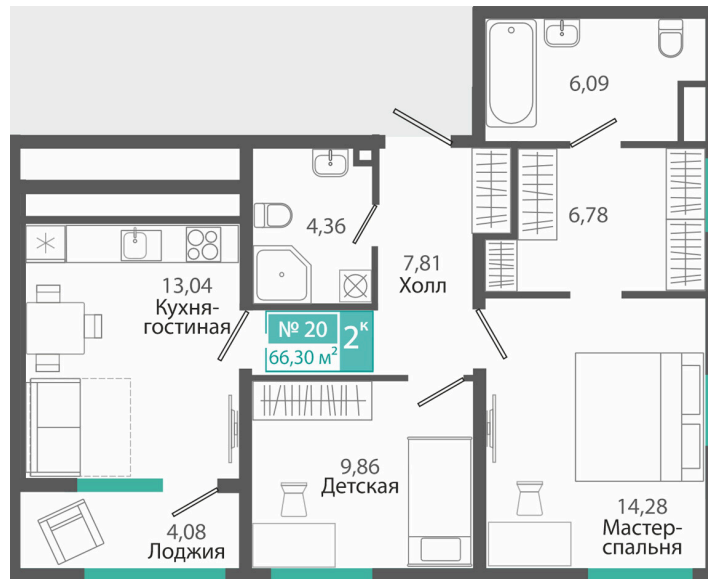

Номер: 20

2 комнатная 66.3 м²

Отсканируйте QR-код и
смотрите на сайте
monolit.site

11 611 012 руб.

В ипотеку от **48 730 руб.**

во двор/на улицу

С лоджией

Гардеробная

Проект	Розмарин	Корпус	С1.1
Этаж	4	Секция	1
Сдача	3 кв. 2029		

07.07.2026 19:07 (Мск)

Не является публичной офертой, цена может быть скорректирована.
Информация взята с сайта «monolit.site».

На генплане С1.1

2 комнатная 66.3 м²

07.07.2026 19:07 (Мск)

Не является публичной офертой, цена может быть скорректирована.
Информация взята с сайта «monolit.site».