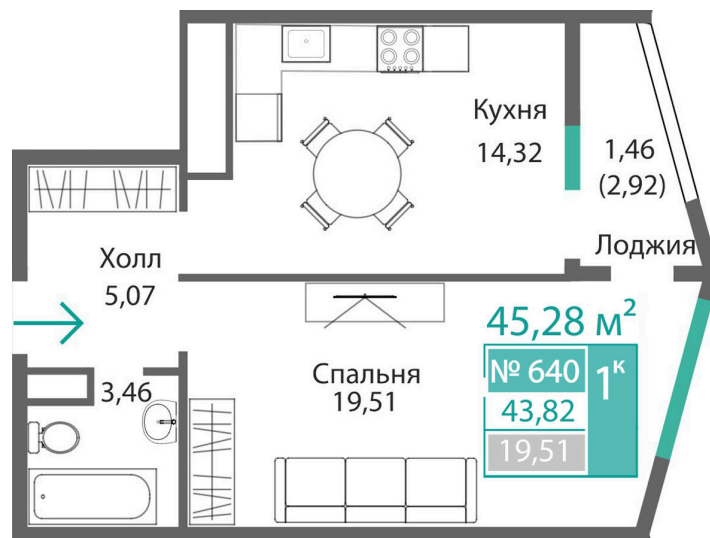

Номер: 640

1 комнатная 43.82 м²

Отсканируйте QR-код и
смотрите на сайте
monolit.site

7 582 613 руб.

С лоджией

Проект	Квартал Подсолнух	Этаж	6
Секция	5	Сдача	2 кв. 2028

29.04.2026 02:30 (Мск)

Не является публичной офертой, цена может быть скорректирована. Информация взята с сайта «monolit.site»

На этаже 6

1 комнатная 43.82 м²

29.04.2026 02:30 (Мск)

Не является публичной офертой, цена может быть скорректирована. Информация взята с сайта «monolit.site»

1 комнатная 43.82 м²

29.04.2026 02:30 (Мск)

Не является публичной офертой, цена может быть скорректирована. Информация взята с сайта «monolit.site»