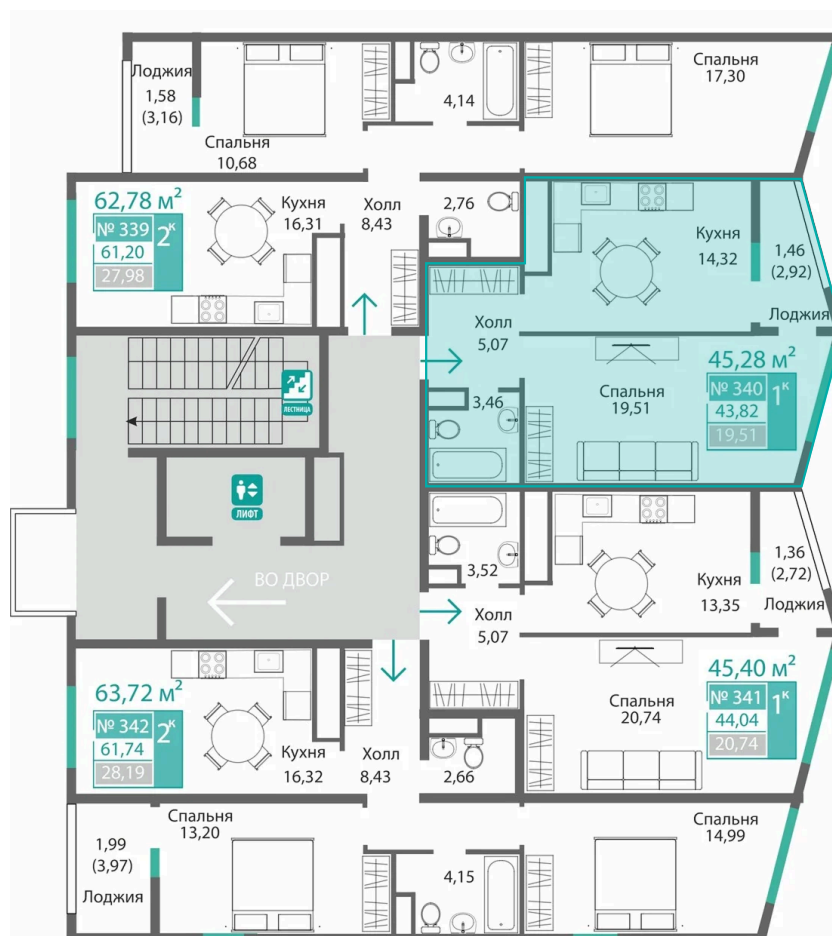

Номер: 640

1 комнатная 43.82 м²

Отсканируйте QR-код и
смотрите на сайте
monolit.site

7 582 613 руб.

С лоджией

Проект	Квартал Подсолнух	Этаж	6
Секция	5	Сдача	2 кв. 2028

29.04.2026 02:30 (Мск)

Не является публичной офертой, цена может быть скорректирована. Информация взята с сайта «monolit.site»

На этаже 6

1 комнатная 43.82 м²

29.04.2026 02:30 (Мск)

Не является публичной офертой, цена может быть скорректирована. Информация взята с сайта «monolit.site»

1 комнатная 43.82 м²

29.04.2026 02:30 (Мск)

Не является публичной офертой, цена может быть скорректирована. Информация взята с сайта «monolit.site»