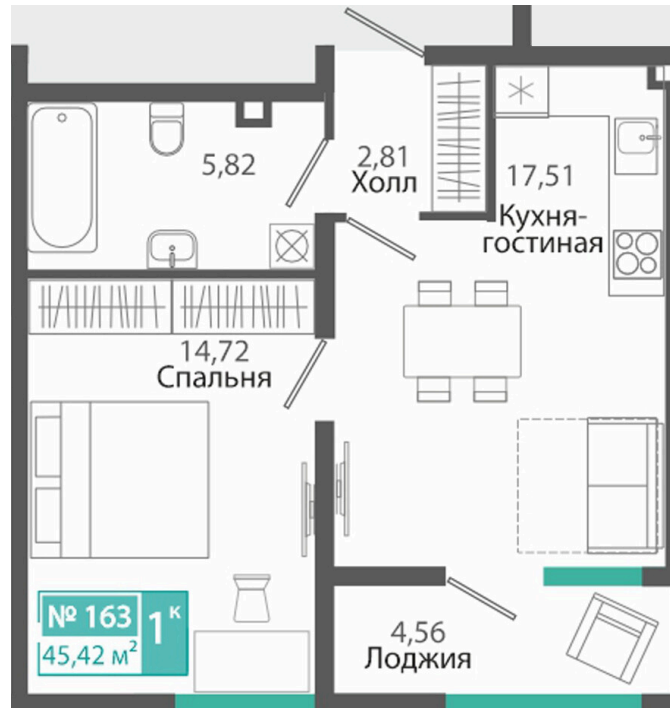

Номер: 163

1 комнатная 45.42 м²

Отсканируйте QR-код и
смотрите на сайте
monolit.site

8 180 285 руб.

В ипотеку от 33 599 руб.

С лоджией

Проект	Розмарин	Корпус	С3.1
Этаж	2	Секция	6
Сдача	3 кв. 2029		

07.07.2026 21:05 (Мск)

Не является публичной офертой, цена может быть скорректирована.
Информация взята с сайта «monolit.site».

На генплане С3.1

1 комнатная 45.42 м²

07.07.2026 21:05 (Мск)

Не является публичной офертой, цена может быть скорректирована.
Информация взята с сайта «monolit.site».