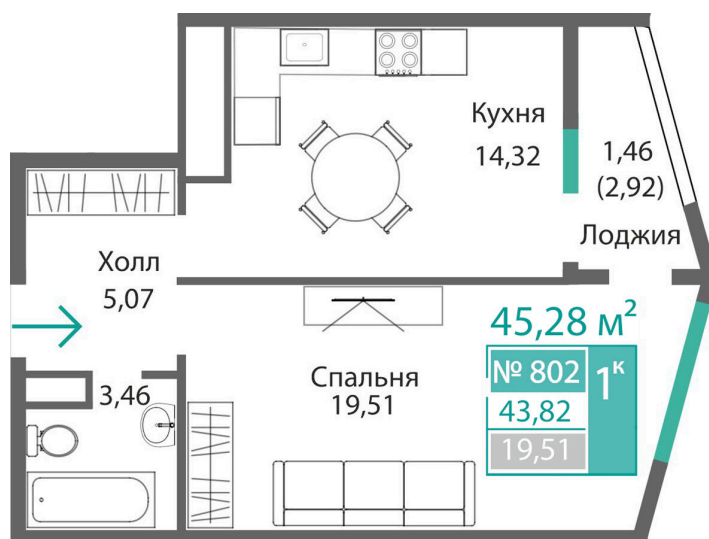

Номер: 802

1 комнатная 43.82 м²

Отсканируйте QR-код и
смотрите на сайте
monolit.site

7 582 613 руб.

С лоджией

Проект	Квартал Подсолнух	Этаж	8
Секция	6	Сдача	2 кв. 2028

13.05.2026 23:00 (Мск)

Не является публичной офертой, цена может быть скорректирована. Информация взята с сайта «monolit.site»

1 комнатная 43.82 м²

13.05.2026 23:00 (Мск)

Не является публичной офертой, цена может быть скорректирована. Информация взята с сайта «monolit.site»