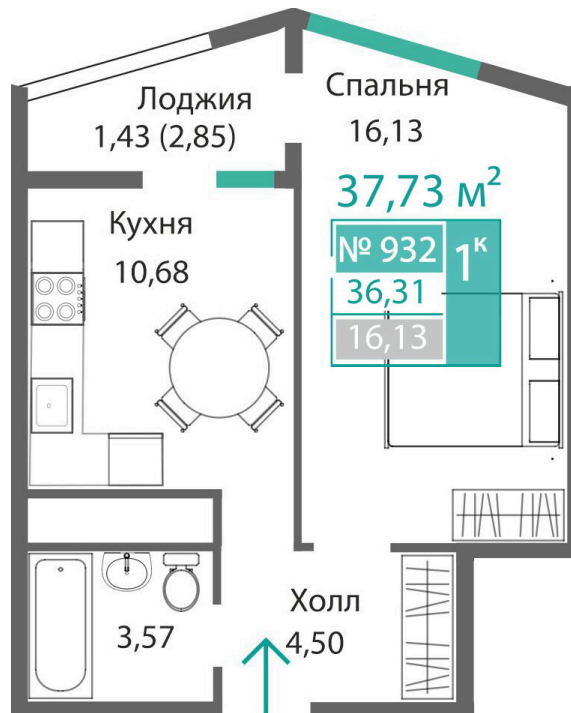

Номер: 932

1 комнатная 36.31 м²

Отсканируйте QR-код и
смотрите на сайте
monolit.site

6 574 252 руб.

С лоджией

Проект	Квартал Подсолнух	Этаж	9
Секция	4	Сдача	2 кв. 2028

28.04.2026 20:41 (Мск)

Не является публичной офертой, цена может быть скорректирована. Информация взята с сайта «monolit.site»

На этаже 9

1 комнатная 36.31 м²

28.04.2026 20:41 (Мск)

Не является публичной офертой, цена может быть скорректирована. Информация взята с сайта «monolit.site»

1 комнатная 36.31 м²

28.04.2026 20:41 (Мск)

Не является публичной офертой, цена может быть скорректирована. Информация взята с сайта «monolit.site»