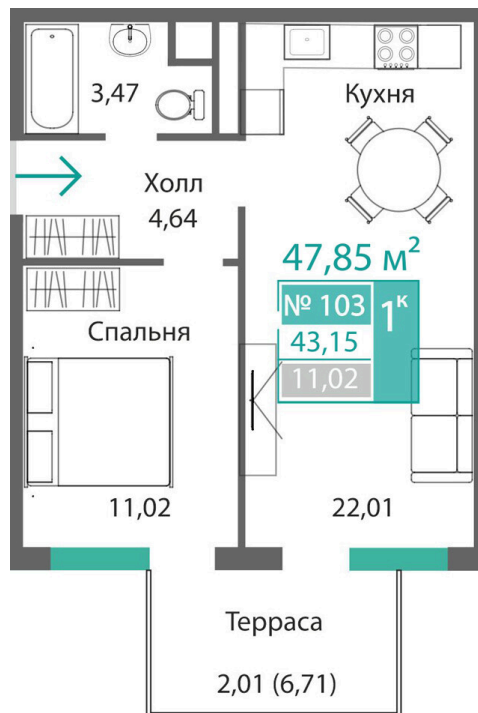

Номер: 103

1 комнатная 43.15 м²

Отсканируйте QR-код и
смотрите на сайте
monolit.site

7 466 676 руб.

Терраса

Проект	Квартал Подсолнух	Этаж	1
Секция	1	Сдача	2 кв. 2028

30.04.2026 19:30 (Мск)

Не является публичной офертой, цена может быть скорректирована. Информация взята с сайта «monolit.site»

На этаже 1

1 комнатная 43.15 м²

30.04.2026 19:30 (Мск)

Не является публичной офертой, цена может быть скорректирована. Информация взята с сайта «monolit.site»

1 комнатная 43.15 м²

30.04.2026 19:30 (Мск)

Не является публичной офертой, цена может быть скорректирована. Информация взята с сайта «monolit.site»