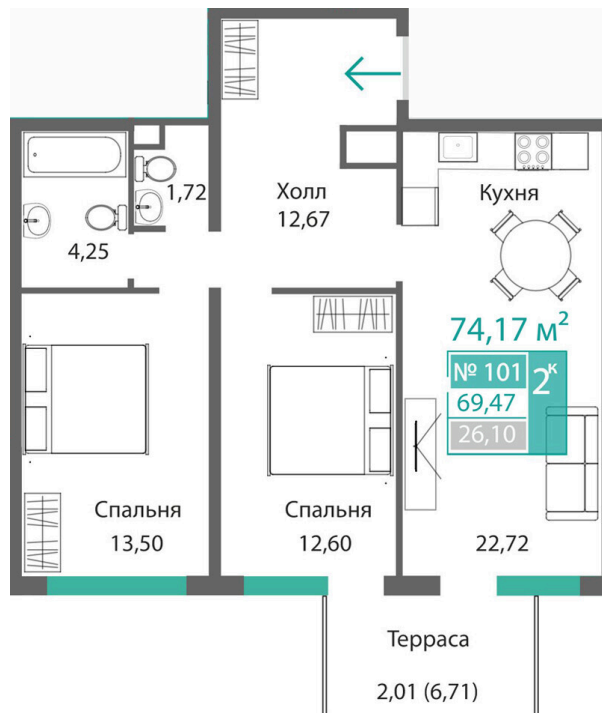

Номер: 101

2 комнатная 69.47 м²

Отсканируйте QR-код и
смотрите на сайте
monolit.site

11 026 487 руб.

Терраса

Проект	Квартал Подсолнух	Этаж	1
Секция	1	Сдача	2 кв. 2028

30.04.2026 19:30 (Мск)

Не является публичной офертой, цена может быть скорректирована. Информация взята с сайта «monolit.site»

На этаже 1

2 комнатная 69.47 м²

30.04.2026 19:30 (Мск)

Не является публичной офертой, цена может быть скорректирована. Информация взята с сайта «monolit.site»

2 комнатная 69.47 м²

30.04.2026 19:30 (Мск)

Не является публичной офертой, цена может быть скорректирована. Информация взята с сайта «monolit.site»