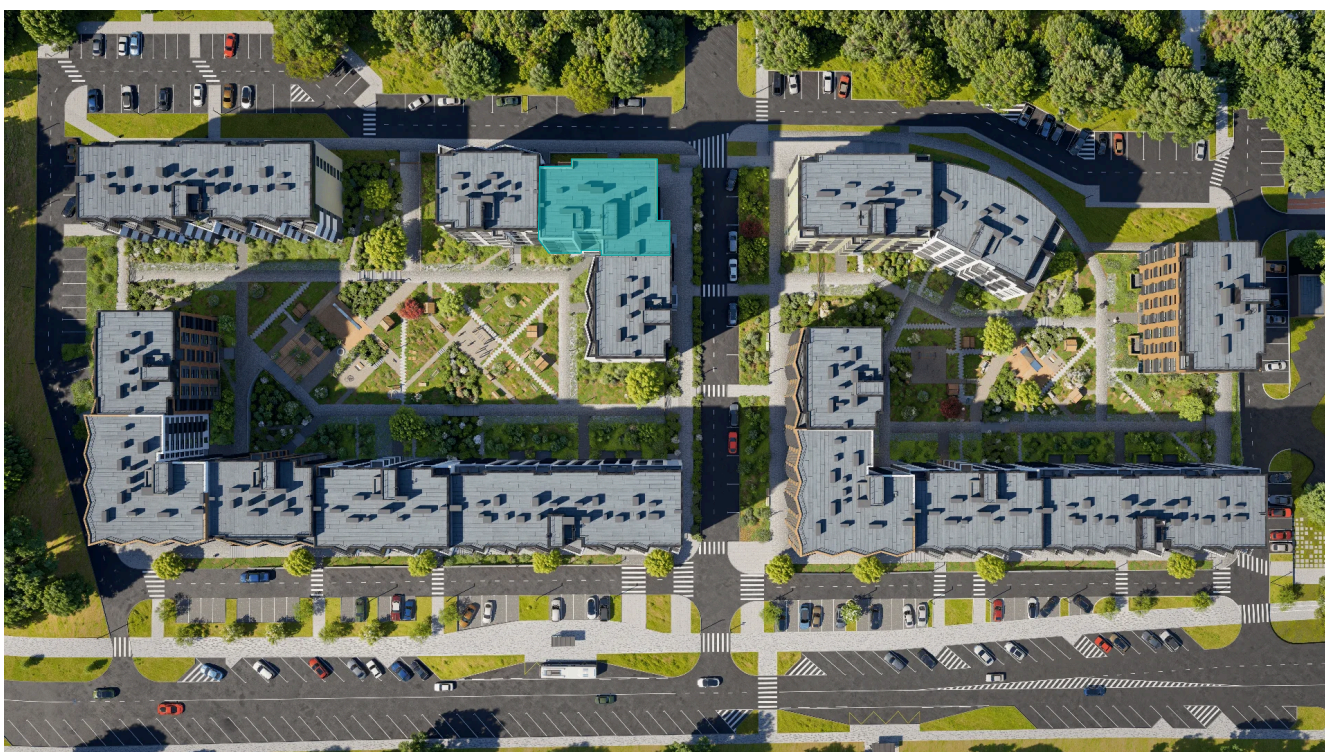

2 комнатная 61.2 м²

13.05.2026 22:55 (Мск)

Не является публичной офертой, цена может быть скорректирована. Информация взята с сайта «monolit.site»