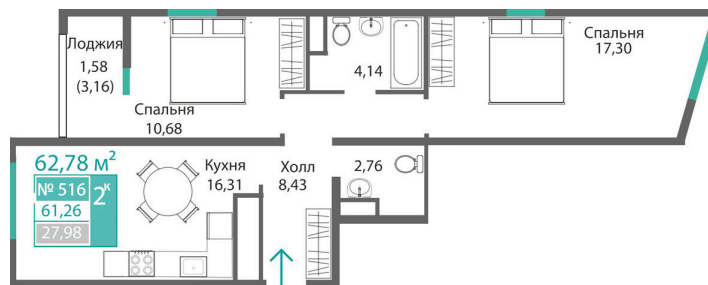

Номер: 516

2 комнатная 61.2 м²

Отсканируйте QR-код и
смотрите на сайте
monolit.site

9 709 808 руб.

С лоджией

Проект	Квартал Подсолнух	Этаж	5
Секция	8	Сдача	2 кв. 2028

13.05.2026 22:55 (Мск)

Не является публичной офертой, цена может быть скорректирована. Информация взята с сайта «monolit.site»

2 комнатная 61.2 м²

13.05.2026 22:55 (Мск)

Не является публичной офертой, цена может быть скорректирована. Информация взята с сайта «monolit.site»