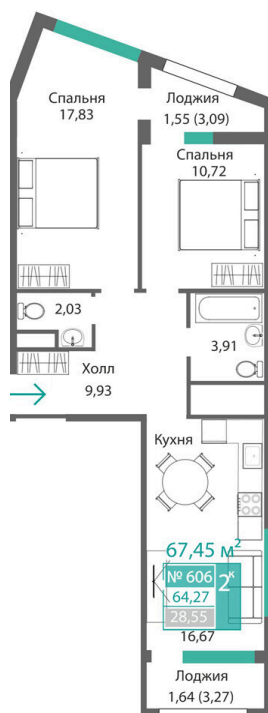

Номер: 606

2 комнатная 64.28 м²

Отсканируйте QR-код и
смотрите на сайте
monolit.site

10 273 945 руб.

С лоджией

Проект	Квартал Подсолнух	Этаж	6
Секция	9	Сдача	2 кв. 2028

28.04.2026 18:39 (Мск)

Не является публичной офертой, цена может быть скорректирована. Информация взята с сайта «monolit.site»

На этаже 6

2 комнатная 64.28 м²

28.04.2026 18:39 (Мск)

Не является публичной офертой, цена может быть скорректирована. Информация взята с сайта «monolit.site»

2 комнатная 64.28 м²

28.04.2026 18:39 (Мск)

Не является публичной офертой, цена может быть скорректирована. Информация взята с сайта «monolit.site»