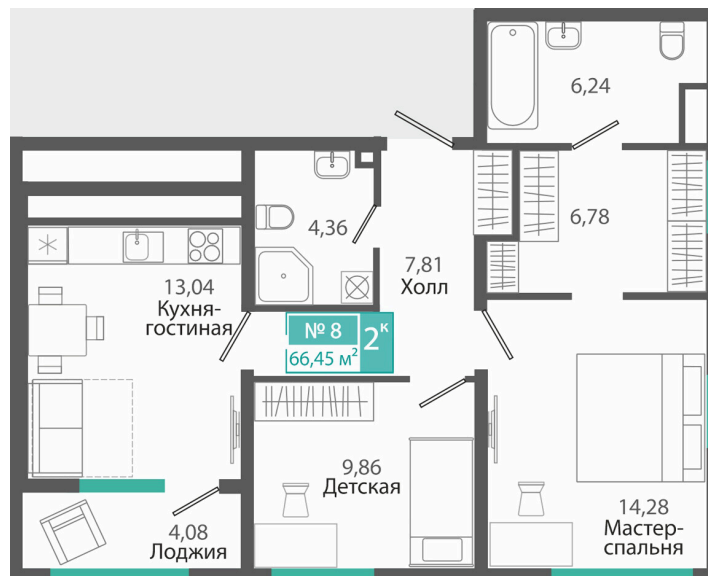

Номер: 8

2 комнатная 66.45 м²

Отсканируйте QR-код и
смотрите на сайте
monolit.site

11 611 369 руб.

В ипотеку от 48 732 руб.

во двор/на улицу

С лоджией

Гардеробная

Проект	Розмарин	Корпус	C1.1
Этаж	2	Секция	1
Сдача	3 кв. 2029		

07.07.2026 18:58 (Мск)

Не является публичной офертой, цена может быть скорректирована.
Информация взята с сайта «monolit.site».

На генплане С1.1

2 комнатная 66.45 м²

07.07.2026 18:58 (Мск)

Не является публичной офертой, цена может быть скорректирована.
Информация взята с сайта «monolit.site».