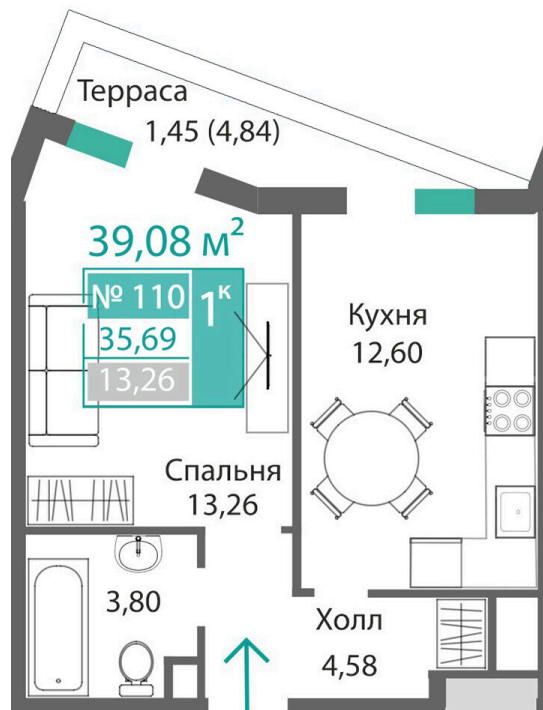

Номер: 110

1 комнатная 35.69 м²

Отсканируйте QR-код и
смотрите на сайте
monolit.site

6 510 855 руб.

Терраса

Проект	Квартал Подсолнух	Этаж	1
Секция	9	Сдача	2 кв. 2028

13.05.2026 23:16 (Мск)

Не является публичной офертой, цена может быть скорректирована. Информация взята с сайта «monolit.site»

1 комнатная 35.69 м²

13.05.2026 23:16 (Мск)

Не является публичной офертой, цена может быть скорректирована. Информация взята с сайта «monolit.site»