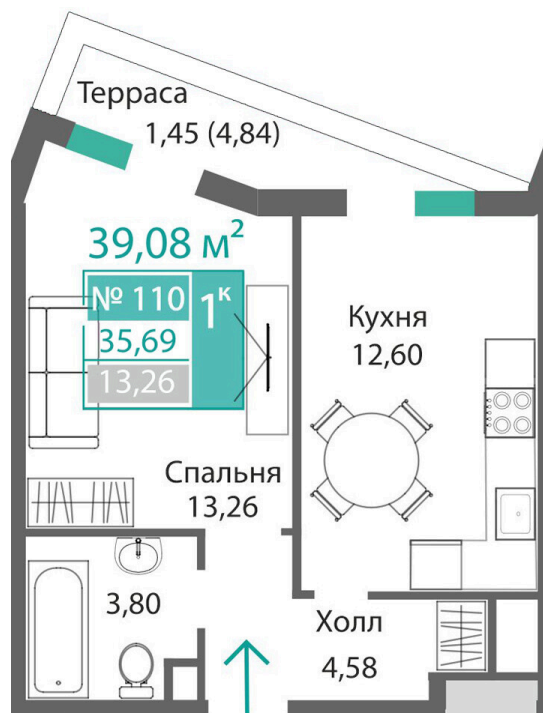

Номер: 110

1 комнатная 35.69 м²

Отсканируйте QR-код и
смотрите на сайте
monolit.site

6 510 855 руб.

Терраса

Проект	Подсолнух	Этаж	1
Секция	9	Сдача	2 кв. 2028

28.06.2026 03:21 (Мск)

Не является публичной офертой, цена может быть скорректирована.
Информация взята с сайта «monolit.site».

1 комнатная 35.69 м²

28.06.2026 03:21 (Мск)

Не является публичной офертой, цена может быть скорректирована.
Информация взята с сайта «monolit.site».