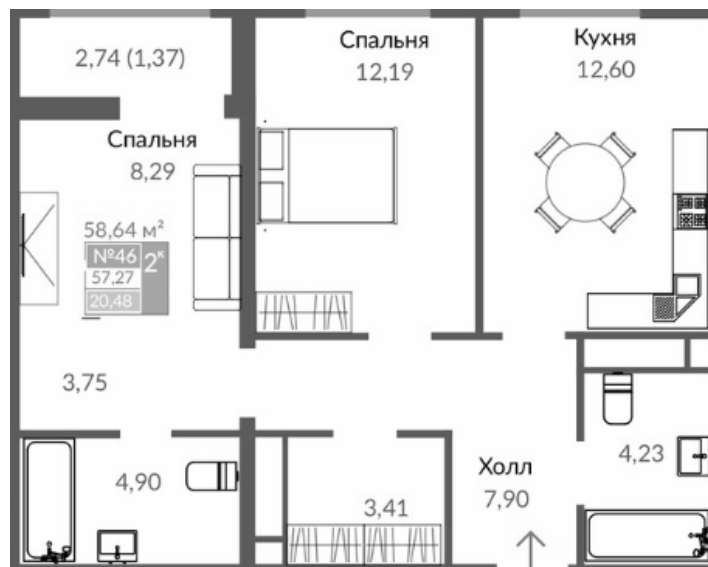

Номер: 46

2 комнатная 58.64 м²

Отсканируйте QR-код и
смотрите на сайте
monolit.site

9 710 784 руб.

Проект	Квартал Шалфей	Этаж	7
Секция	4	Сдача	4 кв. 2025

29.04.2026 05:58 (Мск)

Не является публичной офертой, цена может быть скорректирована. Информация взята с сайта «monolit.site»

На этаже 7

2 комнатная 58.64 м²

29.04.2026 05:58 (Мск)

Не является публичной офертой, цена может быть скорректирована. Информация взята с сайта «monolit.site»

2 комнатная 58.64 м²

29.04.2026 05:58 (Мск)

Не является публичной офертой, цена может быть скорректирована. Информация взята с сайта «monolit.site»