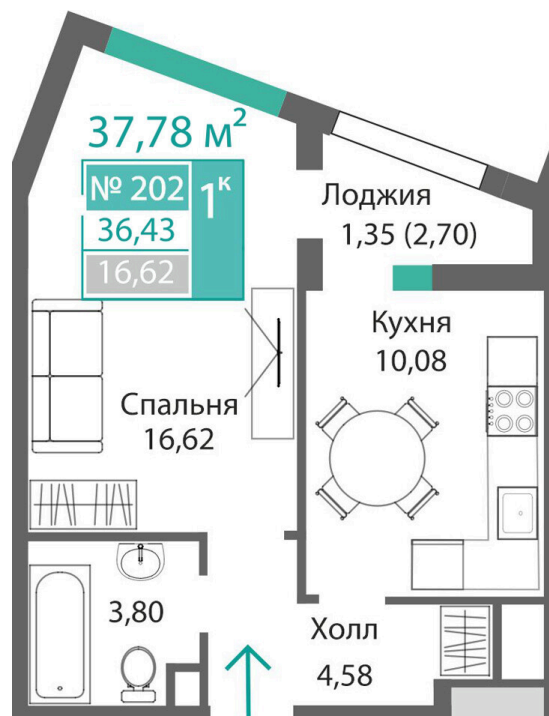

Номер: 202

1 комнатная 36.43 м²

Отсканируйте QR-код и
смотрите на сайте
monolit.site

6 585 888 руб.

С лоджией

Проект	Подсолнух	Этаж	2
Секция	1	Сдача	2 кв. 2028

14.06.2026 21:54 (Мск)

Не является публичной офертой, цена может быть скорректирована.
Информация взята с сайта «monolit.site».

На этаже 2

1 комнатная 36.43 м²

14.06.2026 21:54 (Мск)

Не является публичной офертой, цена может быть скорректирована.
Информация взята с сайта «monolit.site».

1 комнатная 36.43 м²

14.06.2026 21:54 (Мск)

Не является публичной офертой, цена может быть скорректирована.
Информация взята с сайта «monolit.site».