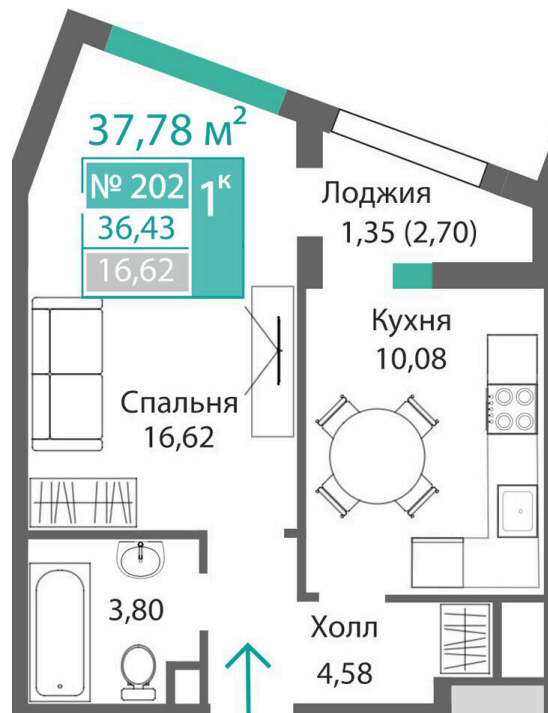

Номер: 202

1 комнатная 36.43 м²

Отсканируйте QR-код и
смотрите на сайте
monolit.site

6 585 888 руб.

С лоджией

Проект	Квартал Подсолнух	Этаж	2
Секция	1	Сдача	2 кв. 2028

30.04.2026 19:34 (Мск)

Не является публичной офертой, цена может быть скорректирована. Информация взята с сайта «monolit.site»

На этаже 2

1 комнатная 36.43 м²

30.04.2026 19:34 (Мск)

Не является публичной офертой, цена может быть скорректирована. Информация взята с сайта «monolit.site»

1 комнатная 36.43 м²

30.04.2026 19:34 (Мск)

Не является публичной офертой, цена может быть скорректирована. Информация взята с сайта «monolit.site»