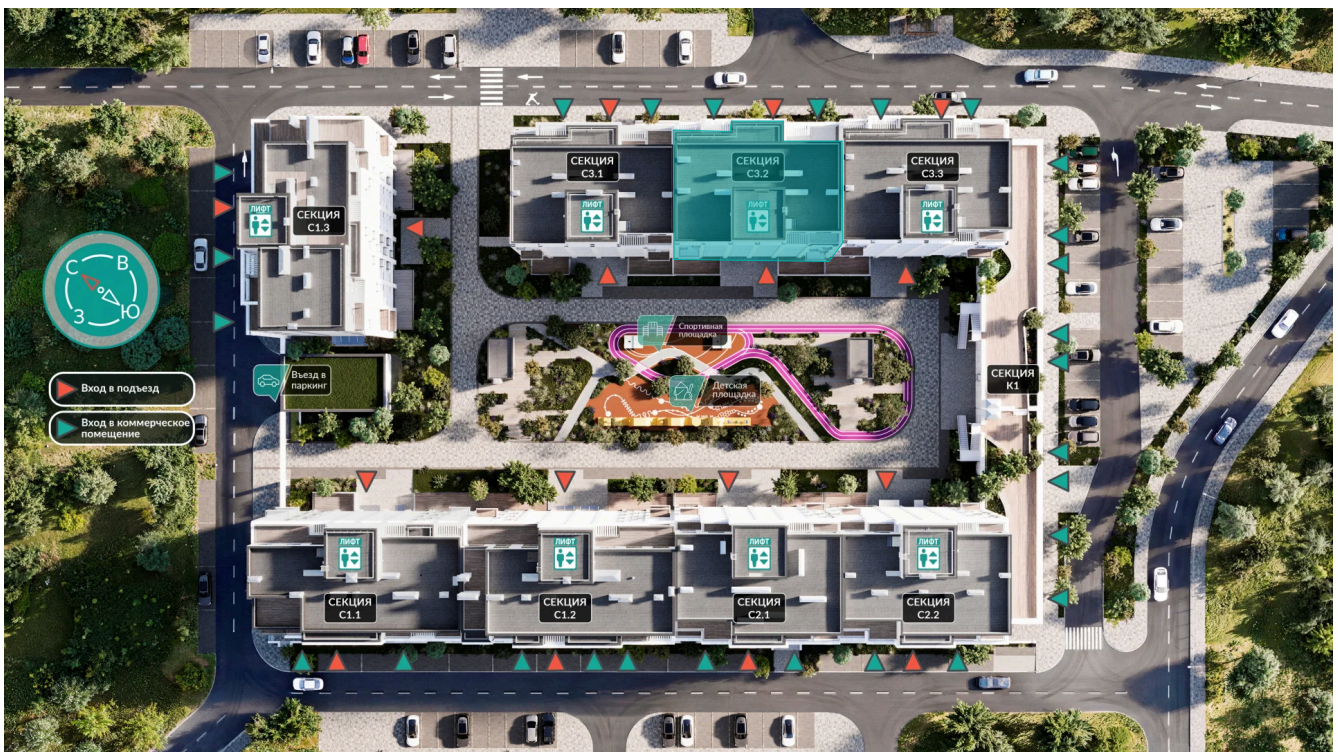

На генплане С3.2

2 комнатная 69.88 м²

07.07.2026 18:47 (Мск)

Не является публичной офертой, цена может быть скорректирована.
Информация взята с сайта «monolit.site».