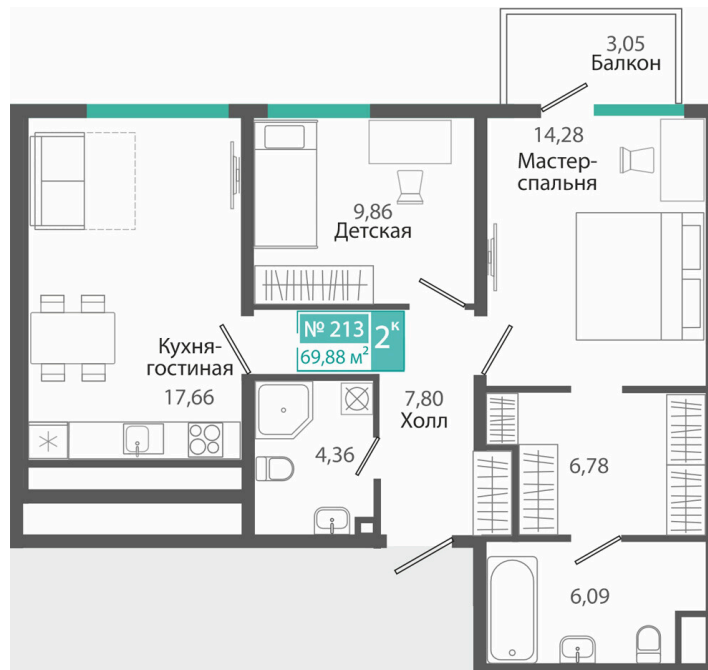

Номер: 213

2 комнатная 69.88 м²

Отсканируйте QR-код и
смотрите на сайте
monolit.site

12 205 148 руб.

В ипотеку от 51 224 руб.

во двор

С балконом

Гардеробная

Проект	Розмарин	Корпус	С3.2
Этаж	5	Секция	7
Сдача	3 кв. 2029		

07.07.2026 18:47 (Мск)

Не является публичной офертой, цена может быть скорректирована.
Информация взята с сайта «monolit.site».

На генплане С3.2

2 комнатная 69.88 м²

07.07.2026 18:47 (Мск)

Не является публичной офертой, цена может быть скорректирована.
Информация взята с сайта «monolit.site».