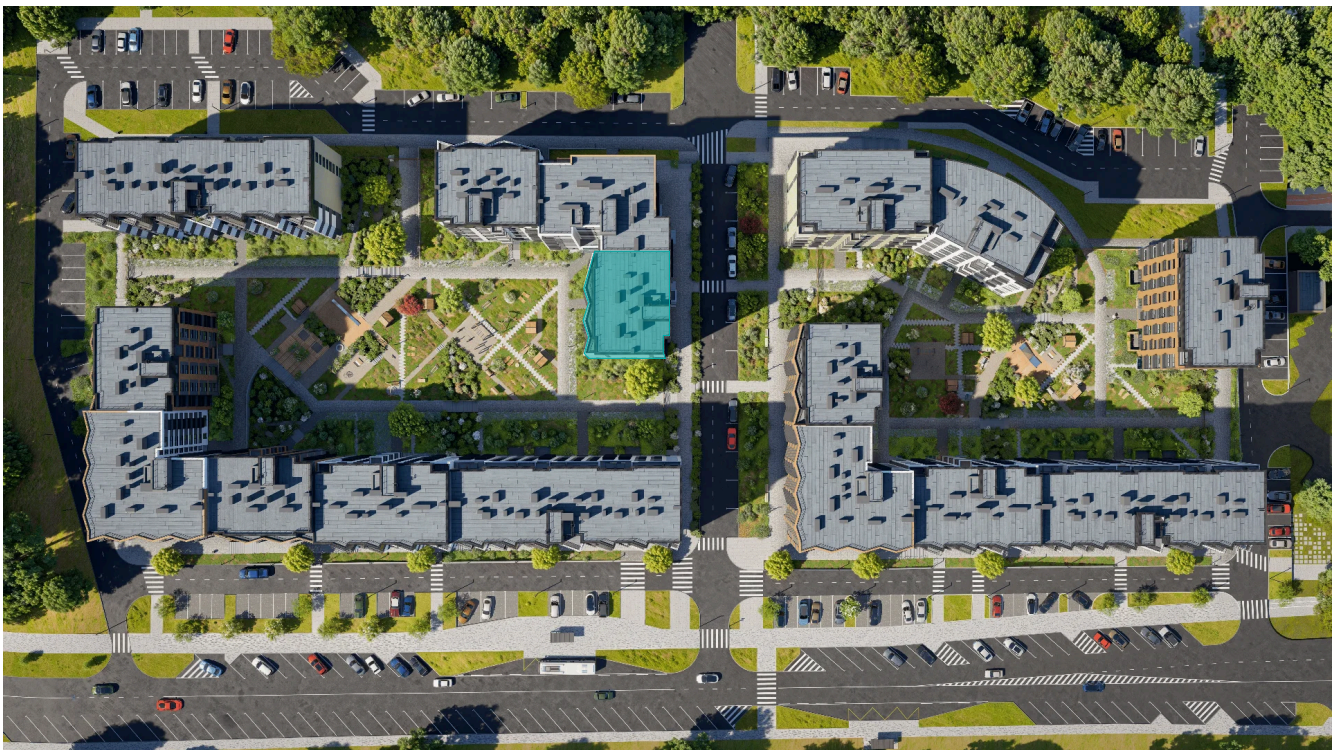

1 комнатная 43.71 м²

28.04.2026 20:01 (Мск)

Не является публичной офертой, цена может быть скорректирована. Информация взята с сайта «monolit.site»