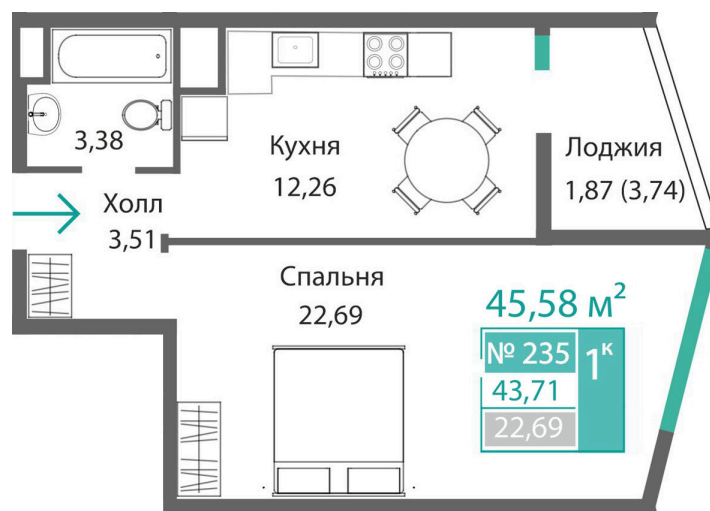

Номер: 235

1 комнатная 43.71 м²

Отсканируйте QR-код и
смотрите на сайте
monolit.site

~~7 563 578 руб.~~

7 563 578 руб.

Рассрочка 0%

С лоджией

Проект	Подсолнух	Этаж	2
Секция	4	Сдача	2 кв. 2028

14.06.2026 23:13 (Мск)

Не является публичной офертой, цена может быть скорректирована.
Информация взята с сайта «monolit.site».

1 комнатная 43.71 м²

14.06.2026 23:13 (Мск)

Не является публичной офертой, цена может быть скорректирована.
Информация взята с сайта «monolit.site».