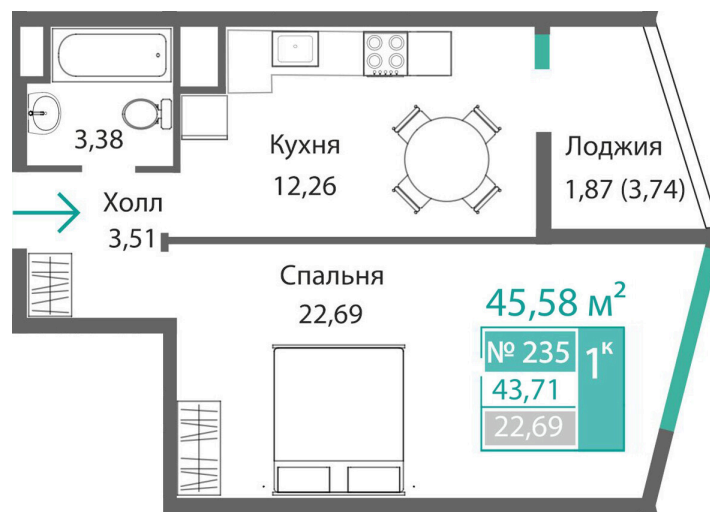

# 1 комнатная 43.71 м<sup>2</sup>

Отсканируйте QR-код и  
смотрите на сайте  
monolit.site

## 7 563 578 руб.

С лоджией

Проект	Квартал Подсолнух	Этаж	2
Секция	4	Сдача	2 кв. 2028

28.04.2026 20:01 (Мск)

Не является публичной офертой, цена может быть скорректирована. Информация взята с сайта «monolit.site»

# На этаже 2

1 комнатная 43.71 м<sup>2</sup>

28.04.2026 20:01 (Мск)

Не является публичной офертой, цена может быть скорректирована. Информация взята с сайта «monolit.site»

1 комнатная 43.71 м<sup>2</sup>

28.04.2026 20:01 (Мск)