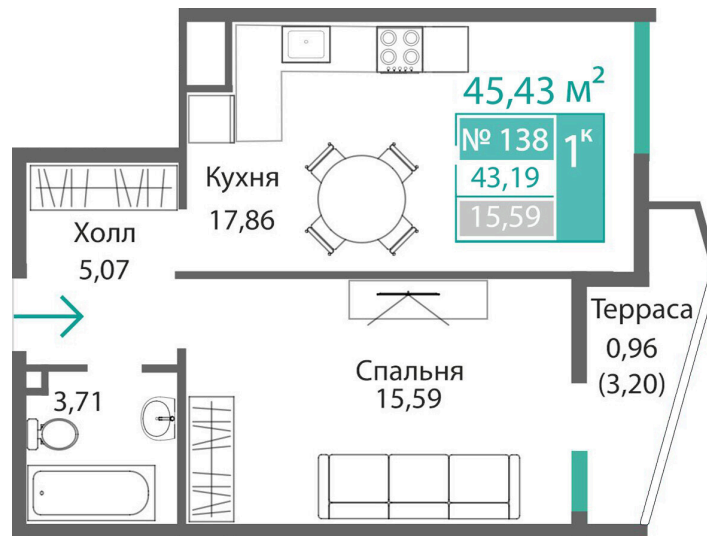

Номер: 138

1 комнатная 43.19 м²

Отсканируйте QR-код и
смотрите на сайте
monolit.site

7 473 598 руб.

Терраса

Проект	Квартал Подсолнух	Этаж	1
Секция	5	Сдача	2 кв. 2028

28.04.2026 17:15 (Мск)

Не является публичной офертой, цена может быть скорректирована. Информация взята с сайта «monolit.site»

На этаже 1

1 комнатная 43.19 м²

28.04.2026 17:15 (Мск)

Не является публичной офертой, цена может быть скорректирована. Информация взята с сайта «monolit.site»

1 комнатная 43.19 м²

28.04.2026 17:15 (Мск)

Не является публичной офертой, цена может быть скорректирована. Информация взята с сайта «monolit.site»