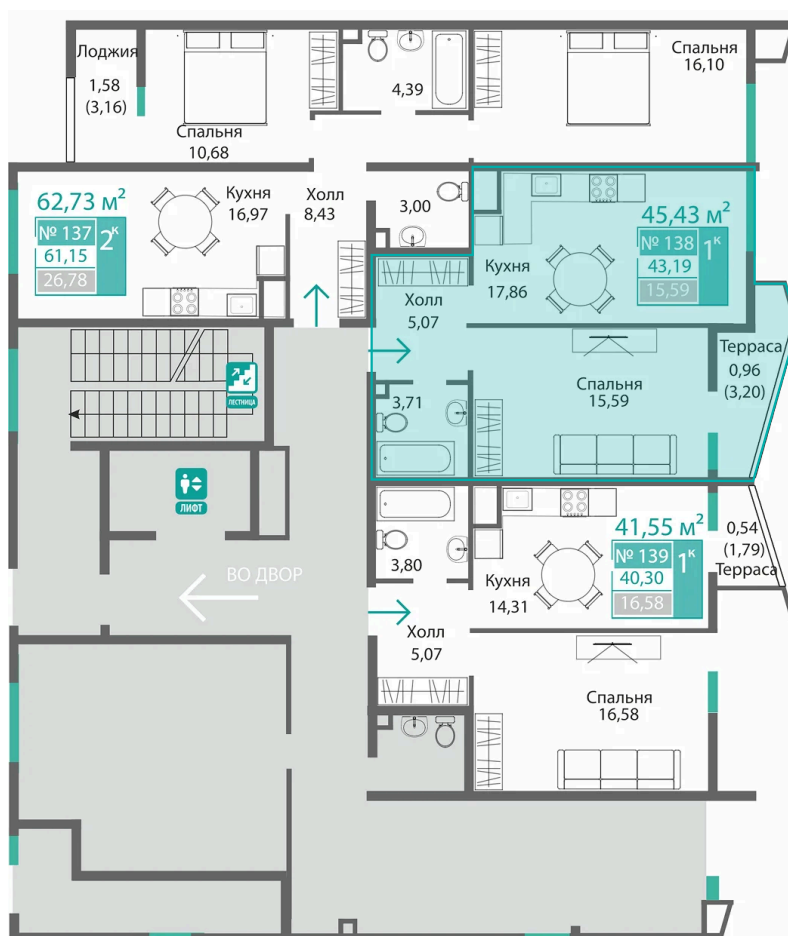

Номер: 138

1 комнатная 43.19 м²

Отсканируйте QR-код и
смотрите на сайте
monolit.site

7 473 598 руб.

Терраса

Проект	Квартал Подсолнух	Этаж	1
Секция	5	Сдача	2 кв. 2028

28.04.2026 17:15 (Мск)

Не является публичной офертой, цена может быть скорректирована. Информация взята с сайта «monolit.site»

На этаже 1

1 комнатная 43.19 м²

28.04.2026 17:15 (Мск)

Не является публичной офертой, цена может быть скорректирована. Информация взята с сайта «monolit.site»

1 комнатная 43.19 м²

28.04.2026 17:15 (Мск)

Не является публичной офертой, цена может быть скорректирована. Информация взята с сайта «monolit.site»