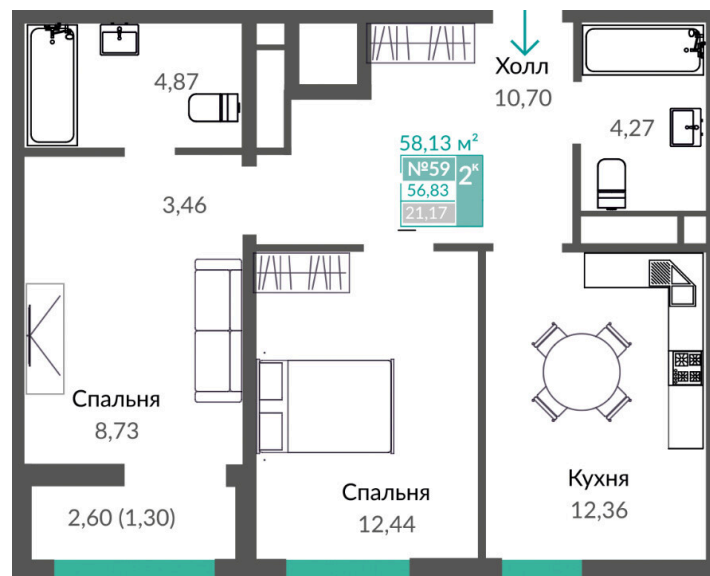

Номер: 59

2 комнатная 58.13 м²

Отсканируйте QR-код и
смотрите на сайте
monolit.site

10 205 012 руб.

С лоджией

Проект	Квартал Шалфей	Этаж	9
Секция	2	Сдача	4 кв. 2025

29.04.2026 07:33 (Мск)

Не является публичной офертой, цена может быть скорректирована. Информация взята с сайта «monolit.site»

На этаже 9

2 комнатная 58.13 м²

29.04.2026 07:33 (Мск)

Не является публичной офертой, цена может быть скорректирована. Информация взята с сайта «monolit.site»

2 комнатная 58.13 м²

29.04.2026 07:33 (Мск)

Не является публичной офертой, цена может быть скорректирована. Информация взята с сайта «monolit.site»