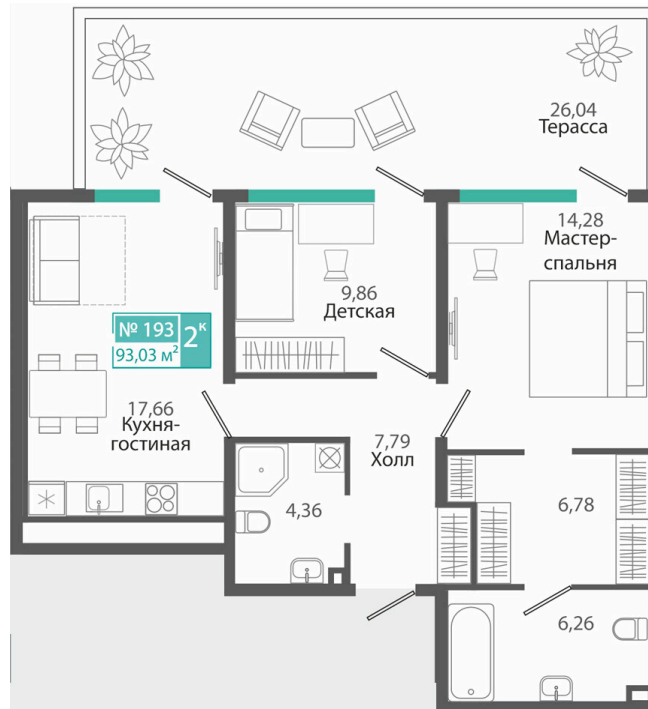

Номер: 193

2 комнатная 93.03 м²

Отсканируйте QR-код и
смотрите на сайте
monolit.site

12 247 120 руб.

В ипотеку от 51 400 руб.

во двор

Терраса

Гардеробная

Проект	Розмарин	Корпус	С3.2
Этаж	1	Секция	7
Сдача	3 кв. 2029		

07.07.2026 21:01 (Мск)

Не является публичной офертой, цена может быть скорректирована.
Информация взята с сайта «monolit.site».

На генплане С3.2

2 комнатная 93.03 м²

07.07.2026 21:01 (Мск)

Не является публичной офертой, цена может быть скорректирована.
Информация взята с сайта «monolit.site».