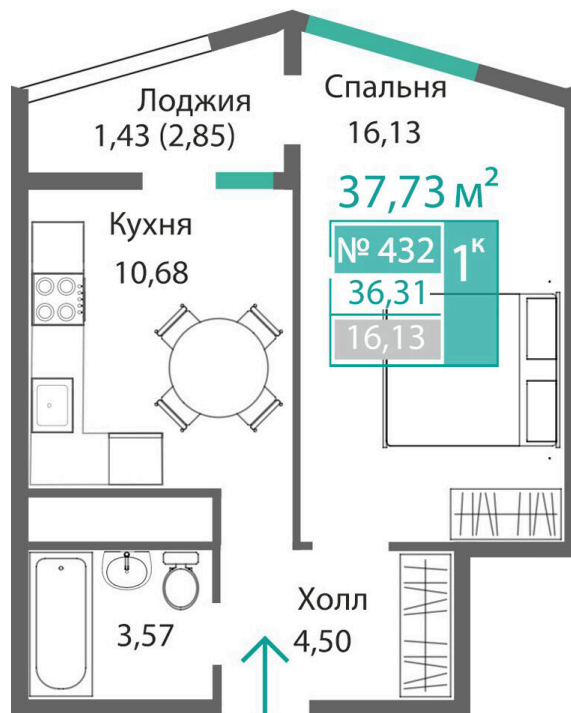

Номер: 432

1 комнатная 36.31 м²

Отсканируйте QR-код и
смотрите на сайте
monolit.site

6 574 252 руб.

С лоджией

Проект	Квартал Подсолнух	Этаж	4
Секция	4	Сдача	2 кв. 2028

28.04.2026 18:49 (Мск)

Не является публичной офертой, цена может быть скорректирована. Информация взята с сайта «monolit.site»

На этаже 4

1 комнатная 36.31 м²

28.04.2026 18:49 (Мск)

Не является публичной офертой, цена может быть скорректирована. Информация взята с сайта «monolit.site»

1 комнатная 36.31 м²

28.04.2026 18:49 (Мск)

Не является публичной офертой, цена может быть скорректирована. Информация взята с сайта «monolit.site»