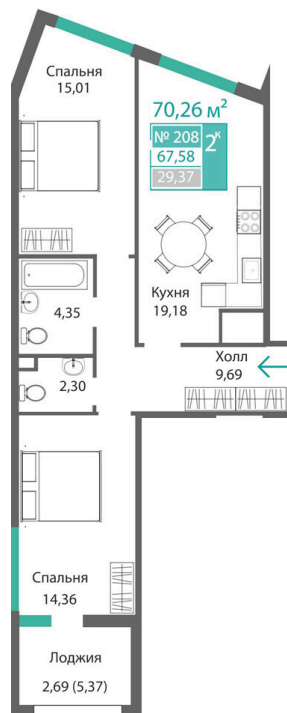

Номер: 208

2 комнатная 67.58 м²

Отсканируйте QR-код и
смотрите на сайте
monolit.site

10 726 500 руб.

С лоджией

Проект	Квартал Подсолнух	Этаж	2
Секция	1	Сдача	2 кв. 2028

30.04.2026 19:34 (Мск)

Не является публичной офертой, цена может быть скорректирована. Информация взята с сайта «monolit.site»

На этаже 2

2 комнатная 67.58 м²

30.04.2026 19:34 (Мск)

Не является публичной офертой, цена может быть скорректирована. Информация взята с сайта «monolit.site»

2 комнатная 67.58 м²

30.04.2026 19:34 (Мск)

Не является публичной офертой, цена может быть скорректирована. Информация взята с сайта «monolit.site»