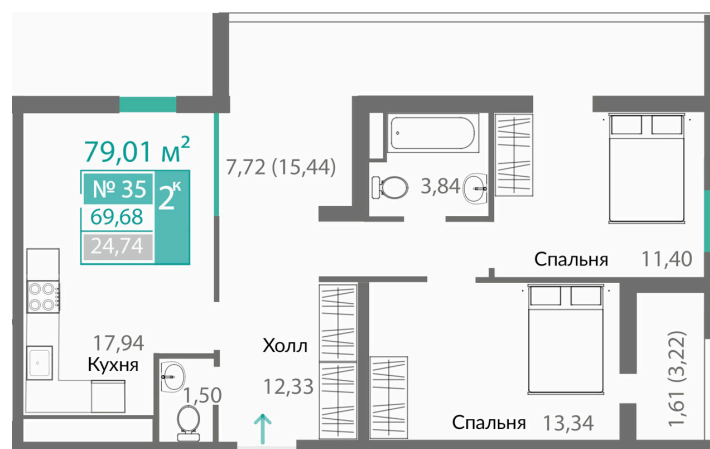

Номер: 35

2 комнатная 69.68 м²

Отсканируйте QR-код и
смотрите на сайте
monolit.site

9 755 200 руб.

Черновая отделка

С лоджией

Проект	Горизонты 2	Этаж	6
Секция	1	Сдача	1 кв. 2027

29.04.2026 05:43 (Мск)

Не является публичной офертой, цена может быть скорректирована. Информация взята с сайта «monolit.site»

На этаже 6

2 комнатная 69.68 м²

29.04.2026 05:43 (Мск)

Не является публичной офертой, цена может быть скорректирована. Информация взята с сайта «monolit.site»

2 комнатная 69.68 м²

29.04.2026 05:43 (Мск)

Не является публичной офертой, цена может быть скорректирована. Информация взята с сайта «monolit.site»