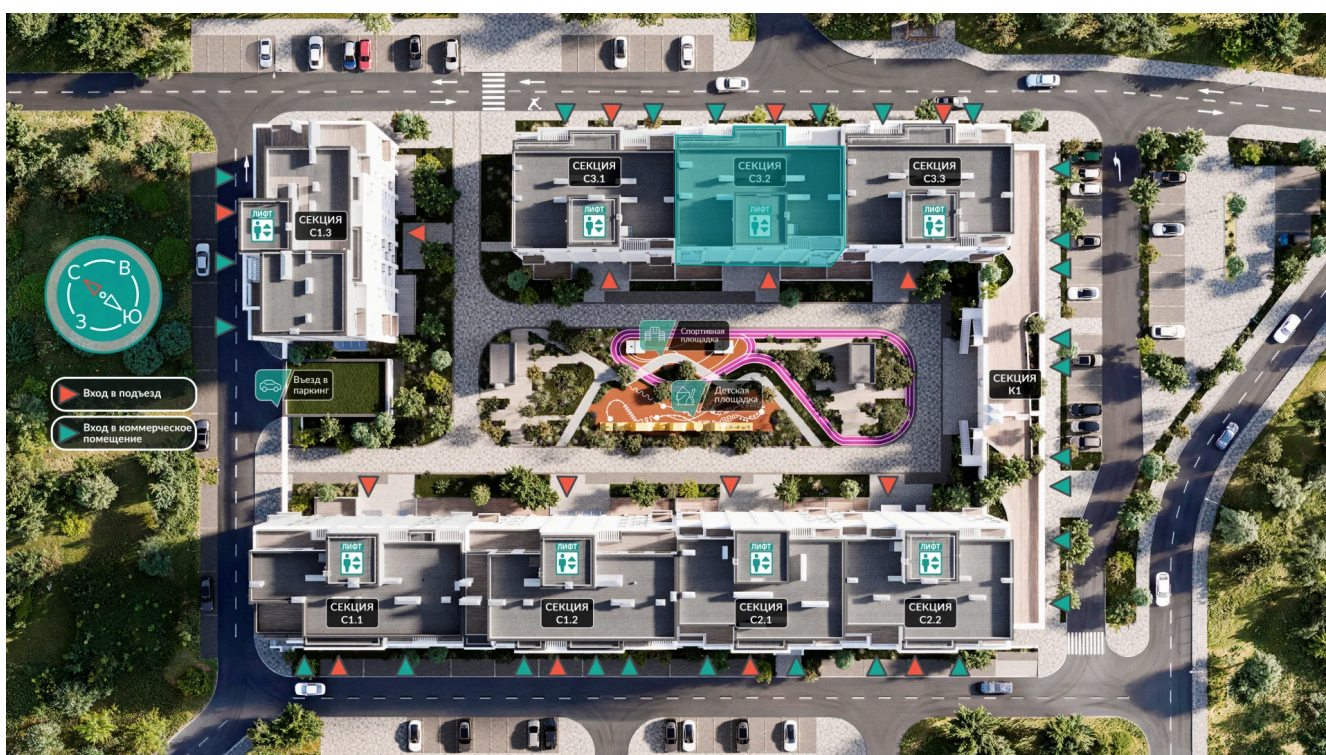

На генплане С3.2

1 комнатная 40.78 м²

08.07.2026 20:11 (Мск)

Не является публичной офертой, цена может быть скорректирована.
Информация взята с сайта «monolit.site».