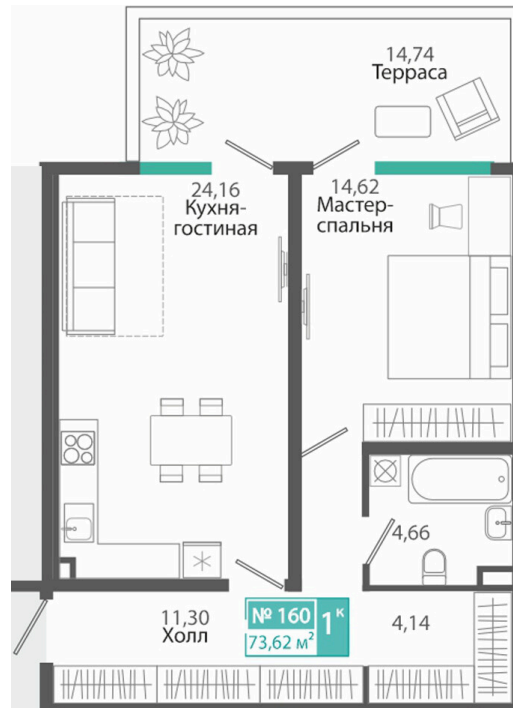

Номер: 160

1 комнатная 73.62 м²

Отсканируйте QR-код и
смотрите на сайте
monolit.site

9 932 295 руб.

В ипотеку от 41 685 руб.

Терраса

Гардеробная

Проект	Розмарин	Корпус	С3.1
Этаж	1	Секция	6
Сдача	3 кв. 2029		

07.07.2026 21:04 (Мск)

Не является публичной офертой, цена может быть скорректирована.
Информация взята с сайта «monolit.site».

На генплане С3.1

1 комнатная 73.62 м²

07.07.2026 21:04 (Мск)

Не является публичной офертой, цена может быть скорректирована.
Информация взята с сайта «monolit.site».