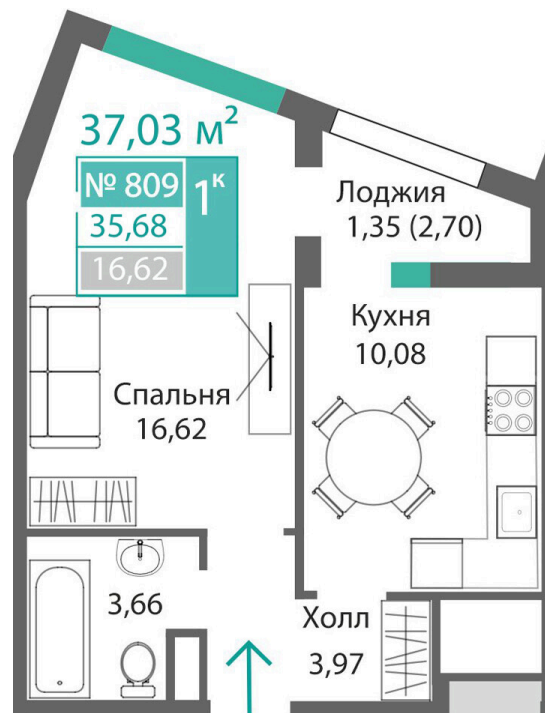

Номер: 809

1 комнатная 35.68 м²

Отсканируйте QR-код и
смотрите на сайте
monolit.site

6 509 816 руб.

С лоджией

Проект	Квартал Подсолнух	Этаж	8
Секция	1	Сдача	2 кв. 2028

30.04.2026 19:32 (Мск)

Не является публичной офертой, цена может быть скорректирована. Информация взята с сайта «monolit.site»

На этаже 8

1 комнатная 35.68 м²

30.04.2026 19:32 (Мск)

Не является публичной офертой, цена может быть скорректирована. Информация взята с сайта «monolit.site»

1 комнатная 35.68 м²

30.04.2026 19:32 (Мск)

Не является публичной офертой, цена может быть скорректирована. Информация взята с сайта «monolit.site»