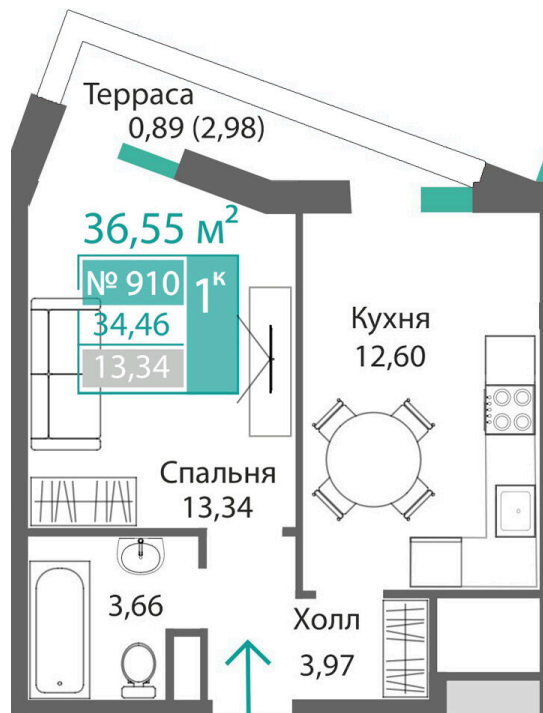

Номер: 910

1 комнатная 34.46 м²

Отсканируйте QR-код и
смотрите на сайте
monolit.site

6 430 305 руб.

С балконом

Проект	Квартал Подсолнух	Этаж	9
Секция	1	Сдача	2 кв. 2028

02.05.2026 12:23 (Мск)

Не является публичной офертой, цена может быть скорректирована. Информация взята с сайта «monolit.site»

На этаже 9

1 комнатная 34.46 м²

02.05.2026 12:23 (Мск)

Не является публичной офертой, цена может быть скорректирована. Информация взята с сайта «monolit.site»

1 комнатная 34.46 м²

02.05.2026 12:23 (Мск)

Не является публичной офертой, цена может быть скорректирована. Информация взята с сайта «monolit.site»