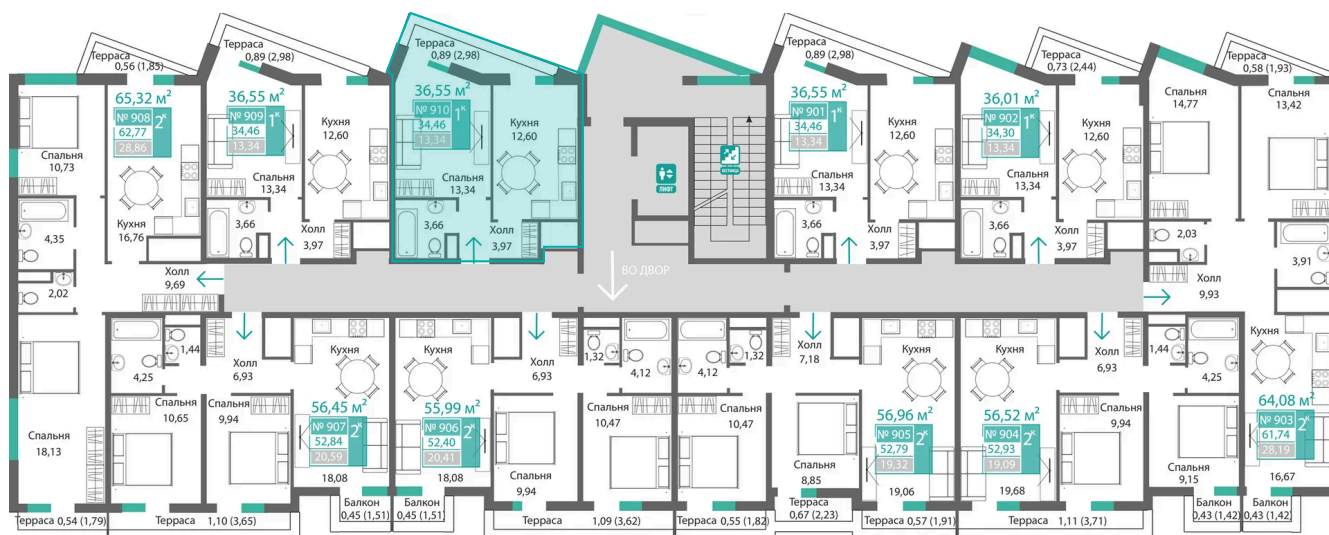

Номер: 910

1 комнатная 34.46 м²

Отсканируйте QR-код и
смотрите на сайте
monolit.site

6 430 305 руб.

С балконом

Проект	Квартал Подсолнух	Этаж	9
Секция	1	Сдача	2 кв. 2028

02.05.2026 12:23 (Мск)

Не является публичной офертой, цена может быть скорректирована. Информация взята с сайта «monolit.site»

На этаже 9

1 комнатная 34.46 м²

02.05.2026 12:23 (Мск)

Не является публичной офертой, цена может быть скорректирована. Информация взята с сайта «monolit.site»

1 комнатная 34.46 м²

02.05.2026 12:23 (Мск)

Не является публичной офертой, цена может быть скорректирована. Информация взята с сайта «monolit.site»