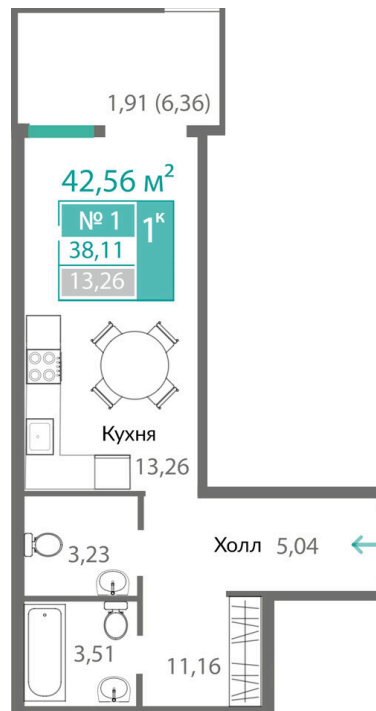

Номер: 1

1 комнатная 38.11 м²

Отсканируйте QR-код и
смотрите на сайте
monolit.site

6 182 516 руб.

Черновая отделка

Терраса

Проект	Горизонты 2	Этаж	1
Секция	1	Сдача	1 кв. 2027

28.04.2026 23:28 (Мск)

Не является публичной офертой, цена может быть скорректирована. Информация взята с сайта «monolit.site»

На этаже 1

1 комнатная 38.11 м²

28.04.2026 23:28 (Мск)

Не является публичной офертой, цена может быть скорректирована. Информация взята с сайта «monolit.site»

1 комнатная 38.11 м²

28.04.2026 23:28 (Мск)

Не является публичной офертой, цена может быть скорректирована. Информация взята с сайта «monolit.site»