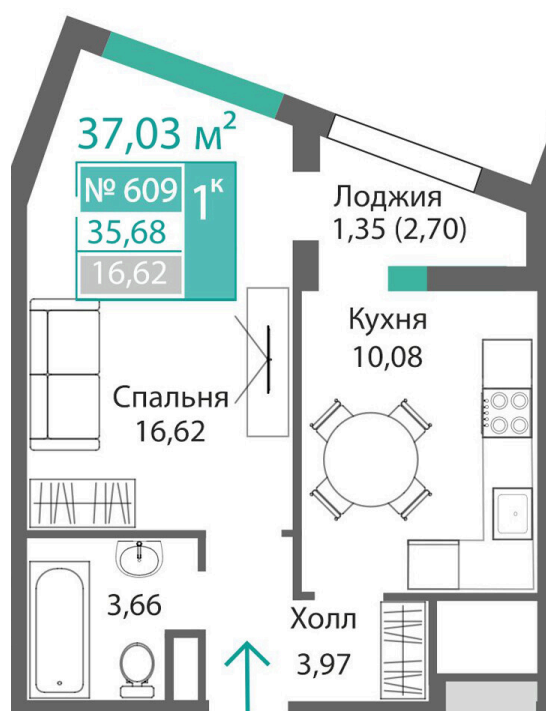

Номер: 609

1 комнатная 35.68 м²

Отсканируйте QR-код и
смотрите на сайте
monolit.site

6 509 816 руб.

С лоджией

Проект	Квартал Подсолнух	Этаж	6
Секция	1	Сдача	2 кв. 2028

30.04.2026 19:34 (Мск)

Не является публичной офертой, цена может быть скорректирована. Информация взята с сайта «monolit.site»

На этаже 6

1 комнатная 35.68 м²

30.04.2026 19:34 (Мск)

Не является публичной офертой, цена может быть скорректирована. Информация взята с сайта «monolit.site»

1 комнатная 35.68 м²

30.04.2026 19:34 (Мск)

Не является публичной офертой, цена может быть скорректирована. Информация взята с сайта «monolit.site»