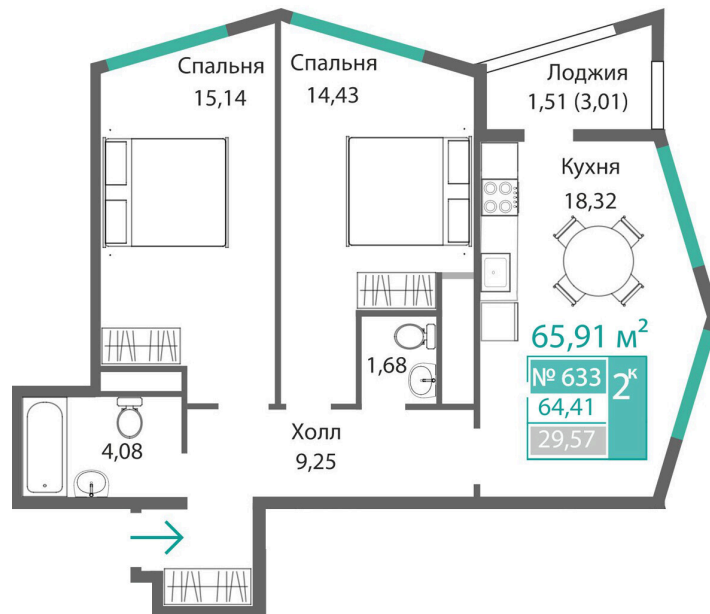

Номер: 633

2 комнатная 64.41 м²

Отсканируйте QR-код и
смотрите на сайте
monolit.site

~~10 296 325 руб.~~

10 296 325 руб.

Рассрочка 0%

С лоджией

Проект	Подсолнух	Этаж	6
Секция	4	Сдача	2 кв. 2028

14.06.2026 21:43 (Мск)

Не является публичной офертой, цена может быть скорректирована.
Информация взята с сайта «monolit.site».

2 комнатная 64.41 м²

14.06.2026 21:43 (Мск)

Не является публичной офертой, цена может быть скорректирована.
Информация взята с сайта «monolit.site».